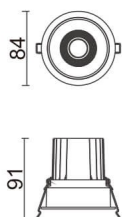

COMFORT

Downlight Lavov de la familia COMFORT con una potencia de 10W, CRI 80 y CCT 3000K, con una óptica de 40grados. con un flujo luminoso total de 790lm, y una eficacia luminosa de 79lm/W. Fabricado en Aluminio inyectado a presión y acabado en color Negro . Driver DALI.

Código artículo	86.D058.1333.02
Tipo de producto	Outdoor
Categoría	Downlights
Familia	COMFORT
Pictograms	

Esquema

Producto	
Potencia real (W)	10
Flujo luminoso real (lm)	790
Eficacia luminosa (lm/W)	79
Ángulo de apertura	40
Life time (h)	50000 h L80B10
IP	20
Color	Negro
Driver incluido	Si
Equipo	DALI
Flicker Free	Si
Light source	LED
Type of LED	COB
Temperatura de color (K)	3000
Consistencia de color (SDCM)	SDCM<3
CRI	80