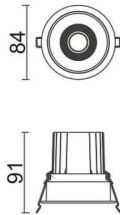

Comfort

Downlight Lavov de la familia COMFORT con una potencia de 10W, CRI 80 y CCT 3000K, con una óptica de 40grados. con un flujo luminoso total de 790lm, y una eficacia luminosa de 79lm/W. Fabricado en Aluminio inyectado a presión y acabado en color Negro . Driver DALI.

Código artículo	86.D058.1333.02
Tipo de producto	Indoor
Categoría	Downlights
Familia	Comfort
Pictograms	

Esquema

Producto	
Potencia real (W)	10
Flujo luminoso real (lm)	790
Eficacia luminosa (lm/W)	79
Ángulo de apertura	40
Life time (h)	50000 h L80B10
IP	20
Color	Negro
Driver incluido	Si
Equipo	DALI
Flicker Free	Si
Light source	LED
Type of LED	COB
Temperatura de color (K)	3000
Consistencia de color (SDCM)	SDCM<3
CRI	80