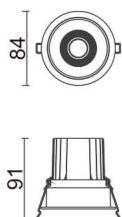

COMFORT

Downlight Lavov de la familia COMFORT con una potencia de 10W, CRI 80 y CCT 3000K, con una óptica de 40grados. con un flujo luminoso total de 790lm, y una eficacia luminosa de 79lm/W. Fabricado en Aluminio inyectado a presión y acabado en color Gris . Driver DALI.

Código artículo	86.D058.1333.03
Tipo de producto	Outdoor
Categoría	Downlights
Familia	COMFORT
Pictograms	

Esquema

Producto	
Potencia real (W)	10
Flujo luminoso real (lm)	790
Eficacia luminosa (lm/W)	79
Ángulo de apertura	40
Life time (h)	50000 h L80B10
IP	20
Color	Gris
Driver incluido	Si
Equipo	DALI
Flicker Free	Si
Light source	LED
Type of LED	COB
Temperatura de color (K)	3000
Consistencia de color (SDCM)	SDCM<3
CRI	80