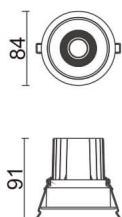

Comfort

Downlight Lavov de la familia COMFORT con una potencia de 10W, CRI 80 y CCT 4000K, con una óptica de 12grados. con un flujo luminoso total de 790lm, y una eficacia luminosa de 79lm/W. Fabricado en Aluminio inyectado a presión y acabado en color Blanco . Driver ON/OFF.

Código artículo	86.D058.1411.01
Tipo de producto	Indoor
Categoría	Downlights
Familia	Comfort
Pictograms	

Esquema

Producto	
Potencia real (W)	10
Flujo luminoso real (lm)	790
Eficacia luminosa (lm/W)	79
Ángulo de apertura	12
Life time (h)	50000 h L80B10
IP	20
Color	Blanco
Driver incluido	Si
Equipo	ON/OFF
Flicker Free	Si
Light source	LED
Type of LED	COB
Temperatura de color (K)	4000
Consistencia de color (SDCM)	SDCM<3
CRI	80