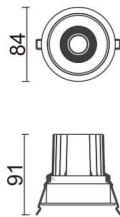

Comfort

Downlight Lavov de la familia COMFORT con una potencia de 10W, CRI 80 y CCT 4000K, con una óptica de 12grados. con un flujo luminoso total de 790lm, y una eficacia luminosa de 79lm/W. Fabricado en Aluminio inyectado a presión y acabado en color Negro . Driver ON/OFF.

Código artículo	86.D058.1411.02
Tipo de producto	Indoor
Categoría	Downlights
Familia	Comfort
Pictograms	

Esquema

Producto	
Potencia real (W)	10
Flujo luminoso real (lm)	790
Eficacia luminosa (lm/W)	79
Ángulo de apertura	12
Life time (h)	50000 h L80B10
IP	20
Color	Negro
Driver incluido	Si
Equipo	ON/OFF
Flicker Free	Si
Light source	LED
Type of LED	COB
Temperatura de color (K)	4000
Consistencia de color (SDCM)	SDCM<3
CRI	80