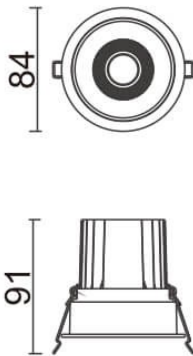

Comfort

Downlight Lavov de la familia COMFORT con una potencia de 10W, CRI 80 y CCT 4000K, con una óptica de 12grados. con un flujo luminoso total de 790lm, y una eficacia luminosa de 79lm/W. Fabricado en Aluminio inyectado a presión y acabado en color Negro . Driver ON/OFF.

Esquema

Código artículo	86.D058.1411.02
Tipo de producto	Indoor
Categoría	Downlights
Familia	Comfort
Pictograms	

Producto	
Potencia real (W)	10
Flujo luminoso real (lm)	790
Eficacia luminosa (lm/W)	79
Ángulo de apertura	12
Tiempo de vida	50000 h L80B10
IP	20
Color	Negro
Driver incluido	Si
Equipo	ON/OFF
Flicker Free	Si
Fuente de luz	LED
Tipo de LED	COB
Temperatura de color (K)	4000
Consistencia de color (SDCM)	SDCM3
CRI	80