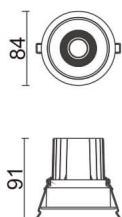

COMFORT

Downlight Lavov de la familia COMFORT con una potencia de 10W, CRI 80 y CCT 4000K, con una óptica de 12grados. con un flujo luminoso total de 790lm, y una eficacia luminosa de 79lm/W. Fabricado en Aluminio inyectado a presión y acabado en color Negro . Driver ON/OFF.

Código artículo	86.D058.1411.02
Tipo de producto	Outdoor
Categoría	Downlights
Familia	COMFORT
Pictograms	

Esquema

Producto	
Potencia real (W)	10
Flujo luminoso real (lm)	790
Eficacia luminosa (lm/W)	79
Ángulo de apertura	12
Life time (h)	50000 h L80B10
IP	20
Color	Negro
Driver incluido	Si
Equipo	ON/OFF
Flicker Free	Si
Light source	LED
Type of LED	COB
Temperatura de color (K)	4000
Consistencia de color (SDCM)	SDCM<3
CRI	80