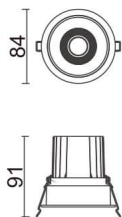

### Comfort

Downlight Lavov de la familia COMFORT con una potencia de 10W, CRI 80 y CCT 4000K, con una óptica de 12grados. con un flujo luminoso total de 790lm, y una eficacia luminosa de 79lm/W. Fabricado en Aluminio inyectado a presión y acabado en color Negro . Driver ON/OFF.

### Esquema

<b>Producto</b>	
<b>Potencia real (W)</b>	<b>10</b>
<b>Flujo luminoso real (lm)</b>	<b>790</b>
<b>Eficacia luminosa (lm/W)</b>	<b>79</b>
<b>Ángulo de apertura</b>	<b>12</b>
<b>Life time (h)</b>	<b>50000 h L80B10</b>
<b>IP</b>	<b>20</b>
<b>Color</b>	<b>Negro</b>
<b>Driver incluido</b>	<b>Si</b>
<b>Equipo</b>	<b>ON/OFF</b>
<b>Flicker Free</b>	<b>Si</b>
<b>Light source</b>	<b>LED</b>
<b>Type of LED</b>	<b>COB</b>
<b>Temperatura de color (K)</b>	<b>4000</b>
<b>Consistencia de color (SDCM)</b>	<b>SDCM&lt;3</b>
<b>CRI</b>	<b>80</b>