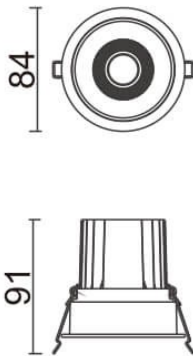

Comfort

Downlight Lavov de la familia COMFORT con una potencia de 10W, CRI 80 y CCT 4000K, con una óptica de 12grados. con un flujo luminoso total de 790lm, y una eficacia luminosa de 79lm/W. Fabricado en Aluminio inyectado a presión y acabado en color Negro . Driver ON/OFF.

Esquema

Código artículo	86.D058.1411.02
Tipo de producto	Indoor
Categoría	Downlights
Familia	Comfort
Pictograms	

Producto	
Potencia real (W)	10
Flujo luminoso real (lm)	790
Eficacia luminosa (lm/W)	79
Ángulo de apertura	12
Life time (h)	50000 h L80B10
IP	20
Color	Negro
Driver incluido	Si
Equipo	ON/OFF
Flicker Free	Si
Light source	LED
Type of LED	COB
Temperatura de color (K)	4000
Consistencia de color (SDCM)	SDCM<3
CRI	80