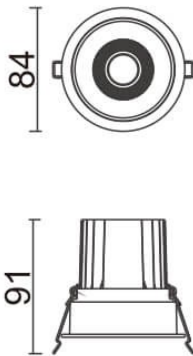

Comfort

Downlight Lavov de la familia COMFORT con una potencia de 10W, CRI 80 y CCT 4000K, con una óptica de 12grados. con un flujo luminoso total de 790lm, y una eficacia luminosa de 79lm/W. Fabricado en Aluminio inyectado a presión y acabado en color Gris . Driver ON/OFF.

Esquema

| | |
|-------------------------|---|
| Código artículo | 86.D058.1411.03 |
| Tipo de producto | Indoor |
| Categoría | Downlights |
| Familia | Comfort |
| Pictograms |  |

| | |
|-------------------------------------|-----------------------|
| Producto | |
| Potencia real (W) | 10 |
| Flujo luminoso real (lm) | 790 |
| Eficacia luminosa (lm/W) | 79 |
| Ángulo de apertura | 12 |
| Tiempo de vida | 50000 h L80B10 |
| IP | 20 |
| Color | Gris |
| Driver incluido | Si |
| Equipo | ON/OFF |
| Flicker Free | Si |
| Fuente de luz | LED |
| Tipo de LED | COB |
| Temperatura de color (K) | 4000 |
| Consistencia de color (SDCM) | SDCM3 |
| CRI | 80 |