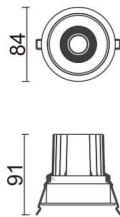

Comfort

Downlight Lavov de la familia COMFORT con una potencia de 10W, CRI 80 y CCT 4000K, con una óptica de 12grados. con un flujo luminoso total de 790lm, y una eficacia luminosa de 79lm/W. Fabricado en Aluminio inyectado a presión y acabado en color Gris . Driver ON/OFF.

Código artículo	86.D058.1411.03
Tipo de producto	Indoor
Categoría	Downlights
Familia	Comfort
Pictograms	

Esquema

Producto

Potencia real (W)	10
Flujo luminoso real (lm)	790
Eficacia luminosa (lm/W)	79
Ángulo de apertura	12
Life time (h)	50000 h L80B10
IP	20
Color	Gris
Driver incluido	Si
Equipo	ON/OFF
Flicker Free	Si
Light source	LED
Type of LED	COB
Temperatura de color (K)	4000
Consistencia de color (SDCM)	SDCM<3
CRI	80