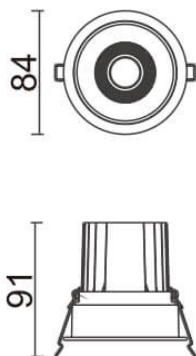

Esquema

Comfort

Downlight Lavov de la familia COMFORT con una potencia de 10W, CRI 80 y CCT 4000K, con una óptica de 12grados. con un flujo luminoso total de 790lm, y una eficacia luminosa de 79lm/W. Fabricado en Aluminio inyectado a presión y acabado en color Gris . Driver ON/OFF.

Código artículo	86.D058.1411.03
Tipo de producto	Indoor
Categoría	Downlights
Familia	Comfort
Pictograms	

Producto	
Potencia real (W)	10
Flujo luminoso real (lm)	790
Eficacia luminosa (lm/W)	79
Ángulo de apertura	12
Life time (h)	50000 h L80B10
IP	20
Color	Gris
Driver incluido	Si
Equipo	ON/OFF
Flicker Free	Si
Light source	LED
Type of LED	COB
Temperatura de color (K)	4000
Consistencia de color (SDCM)	SDCM<3
CRI	80