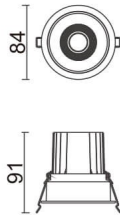

Esquema

Producto

Potencia real (W)	10
Flujo luminoso real (lm)	790
Eficacia luminosa (lm/W)	79
Ángulo de apertura	12
Life time (h)	50000 h L80B10
IP	20
Color	Blanco
Driver incluido	Si
Equipo	DALI
Flicker Free	Si
Light source	LED
Type of LED	COB
Temperatura de color (K)	4000
Consistencia de color (SDCM)	SDCM<3
CRI	80