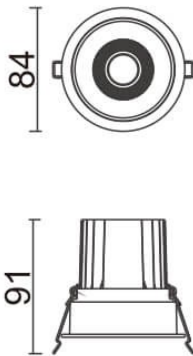

Comfort

Downlight Lavov de la familia COMFORT con una potencia de 10W, CRI 80 y CCT 4000K, con una óptica de 12grados. con un flujo luminoso total de 790lm, y una eficacia luminosa de 79lm/W. Fabricado en Aluminio inyectado a presión y acabado en color Negro . Driver DALI.

Esquema

Código artículo	86.D058.1413.02
Tipo de producto	Indoor
Categoría	Downlights
Familia	Comfort
Pictograms	

Producto	
Potencia real (W)	10
Flujo luminoso real (lm)	790
Eficacia luminosa (lm/W)	79
Ángulo de apertura	12
Tiempo de vida	50000 h L80B10
IP	20
Color	Negro
Driver incluido	Si
Equipo	DALI
Flicker Free	Si
Fuente de luz	LED
Tipo de LED	COB
Temperatura de color (K)	4000
Consistencia de color (SDCM)	SDCM3
CRI	80