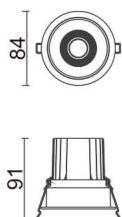

Comfort

Downlight Lavov de la familia COMFORT con una potencia de 10W, CRI 80 y CCT 4000K, con una óptica de 12grados. con un flujo luminoso total de 790lm, y una eficacia luminosa de 79lm/W. Fabricado en Aluminio inyectado a presión y acabado en color Negro . Driver DALI.

Código artículo	86.D058.1413.02
Tipo de producto	Indoor
Categoría	Downlights
Familia	Comfort
Pictograms	

Esquema

Producto	
Potencia real (W)	10
Flujo luminoso real (lm)	790
Eficacia luminosa (lm/W)	79
Ángulo de apertura	12
Life time (h)	50000 h L80B10
IP	20
Color	Negro
Driver incluido	Si
Equipo	DALI
Flicker Free	Si
Light source	LED
Type of LED	COB
Temperatura de color (K)	4000
Consistencia de color (SDCM)	SDCM<3
CRI	80