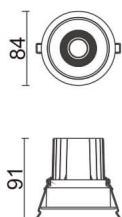

Esquema

Producto

Potencia real (W)	10
Flujo luminoso real (lm)	790
Eficacia luminosa (lm/W)	79
Ángulo de apertura	12
Life time (h)	50000 h L80B10
IP	20
Color	Negro
Driver incluido	Si
Equipo	DALI
Flicker Free	Si
Light source	LED
Type of LED	COB
Temperatura de color (K)	4000
Consistencia de color (SDCM)	SDCM<3
CRI	80