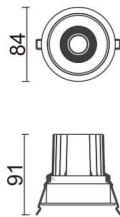

Comfort

Downlight Lavov de la familia COMFORT con una potencia de 10W, CRI 80 y CCT 4000K, con una óptica de 12grados. con un flujo luminoso total de 790lm, y una eficacia luminosa de 79lm/W. Fabricado en Aluminio inyectado a presión y acabado en color Gris . Driver DALI.

Código artículo	86.D058.1413.03
Tipo de producto	Indoor
Categoría	Downlights
Familia	Comfort
Pictograms	

Esquema

Producto

Potencia real (W)	10
Flujo luminoso real (lm)	790
Eficacia luminosa (lm/W)	79
Ángulo de apertura	12
Life time (h)	50000 h L80B10
IP	20
Color	Gris
Driver incluido	Si
Equipo	DALI
Flicker Free	Si
Light source	LED
Type of LED	COB
Temperatura de color (K)	4000
Consistencia de color (SDCM)	SDCM<3
CRI	80