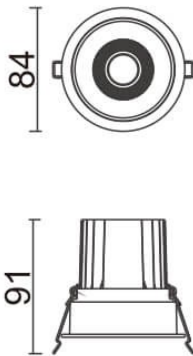

### Comfort

Downlight Lavov de la familia COMFORT con una potencia de 10W, CRI 80 y CCT 4000K, con una óptica de 12grados. con un flujo luminoso total de 790lm, y una eficacia luminosa de 79lm/W. Fabricado en Aluminio inyectado a presión y acabado en color Gris . Driver DALI.

### Esquema

<b>Código artículo</b>	<b>86.D058.1413.03</b>
<b>Tipo de producto</b>	<b>Indoor</b>
<b>Categoría</b>	<b>Downlights</b>
<b>Familia</b>	<b>Comfort</b>
<b>Pictograms</b>	

<b>Producto</b>	
<b>Potencia real (W)</b>	<b>10</b>
<b>Flujo luminoso real (lm)</b>	<b>790</b>
<b>Eficacia luminosa (lm/W)</b>	<b>79</b>
<b>Ángulo de apertura</b>	<b>12</b>
<b>Tiempo de vida</b>	<b>50000 h L80B10</b>
<b>IP</b>	<b>20</b>
<b>Color</b>	<b>Gris</b>
<b>Driver incluido</b>	<b>Si</b>
<b>Equipo</b>	<b>DALI</b>
<b>Flicker Free</b>	<b>Si</b>
<b>Fuente de luz</b>	<b>LED</b>
<b>Tipo de LED</b>	<b>COB</b>
<b>Temperatura de color (K)</b>	<b>4000</b>
<b>Consistencia de color (SDCM)</b>	<b>SDCM3</b>
<b>CRI</b>	<b>80</b>