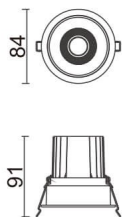

COMFORT

Downlight Lavov de la familia COMFORT con una potencia de 10W, CRI 80 y CCT 4000K, con una óptica de 12grados. con un flujo luminoso total de 790lm, y una eficacia luminosa de 79lm/W. Fabricado en Aluminio inyectado a presión y acabado en color Gris . Driver DALI.

Código artículo	86.D058.1413.03
Tipo de producto	Outdoor
Categoría	Downlights
Familia	COMFORT
Pictograms	

Esquema

Producto	
Potencia real (W)	10
Flujo luminoso real (lm)	790
Eficacia luminosa (lm/W)	79
Ángulo de apertura	12
Life time (h)	50000 h L80B10
IP	20
Color	Gris
Driver incluido	Si
Equipo	DALI
Flicker Free	Si
Light source	LED
Type of LED	COB
Temperatura de color (K)	4000
Consistencia de color (SDCM)	SDCM<3
CRI	80