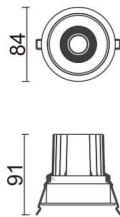

Comfort

Downlight Lavov de la familia COMFORT con una potencia de 10W, CRI 80 y CCT 4000K, con una óptica de 24grados. con un flujo luminoso total de 790lm, y una eficacia luminosa de 79lm/W. Fabricado en Aluminio inyectado a presión y acabado en color Negro . Driver ON/OFF.

Código artículo	86.D058.1421.02
Tipo de producto	Indoor
Categoría	Downlights
Familia	Comfort
Pictograms	

Esquema

Producto

Potencia real (W)	10
Flujo luminoso real (lm)	790
Eficacia luminosa (lm/W)	79
Ángulo de apertura	24
Life time (h)	50000 h L80B10
IP	20
Color	Negro
Driver incluido	Si
Equipo	ON/OFF
Flicker Free	Si
Light source	LED
Type of LED	COB
Temperatura de color (K)	4000
Consistencia de color (SDCM)	SDCM<3
CRI	80