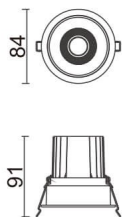

Comfort

Downlight Lavov de la familia COMFORT con una potencia de 10W, CRI 80 y CCT 4000K, con una óptica de 24grados. con un flujo luminoso total de 790lm, y una eficacia luminosa de 79lm/W. Fabricado en Aluminio inyectado a presión y acabado en color Gris . Driver ON/OFF.

Código artículo	86.D058.1421.03
Tipo de producto	Indoor
Categoría	Downlights
Familia	Comfort
Pictograms	

Esquema

Producto	
Potencia real (W)	10
Flujo luminoso real (lm)	790
Eficacia luminosa (lm/W)	79
Ángulo de apertura	24
Life time (h)	50000 h L80B10
IP	20
Color	Gris
Driver incluido	Si
Equipo	ON/OFF
Flicker Free	Si
Light source	LED
Type of LED	COB
Temperatura de color (K)	4000
Consistencia de color (SDCM)	SDCM<3
CRI	80