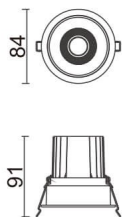

COMFORT

Downlight Lavov de la familia COMFORT con una potencia de 10W, CRI 80 y CCT 4000K, con una óptica de 24grados. con un flujo luminoso total de 790lm, y una eficacia luminosa de 79lm/W. Fabricado en Aluminio inyectado a presión y acabado en color Gris . Driver ON/OFF.

Código artículo	86.D058.1421.03
Tipo de producto	Outdoor
Categoría	Downlights
Familia	COMFORT
Pictograms	

Esquema

Producto	
Potencia real (W)	10
Flujo luminoso real (lm)	790
Eficacia luminosa (lm/W)	79
Ángulo de apertura	24
Life time (h)	50000 h L80B10
IP	20
Color	Gris
Driver incluido	Si
Equipo	ON/OFF
Flicker Free	Si
Light source	LED
Type of LED	COB
Temperatura de color (K)	4000
Consistencia de color (SDCM)	SDCM<3
CRI	80