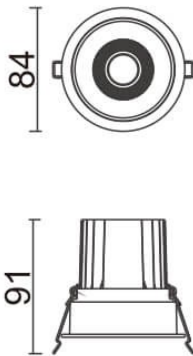

Comfort

Downlight Lavov de la familia COMFORT con una potencia de 10W, CRI 80 y CCT 4000K, con una óptica de 24grados. con un flujo luminoso total de 790lm, y una eficacia luminosa de 79lm/W. Fabricado en Aluminio inyectado a presión y acabado en color Gris . Driver ON/OFF.

Esquema

Código artículo	86.D058.1421.03
Tipo de producto	Indoor
Categoría	Downlights
Familia	Comfort
Pictograms	

Producto	
Potencia real (W)	10
Flujo luminoso real (lm)	790
Eficacia luminosa (lm/W)	79
Ángulo de apertura	24
Tiempo de vida	50000 h L80B10
IP	20
Color	Gris
Driver incluido	Si
Equipo	ON/OFF
Flicker Free	Si
Fuente de luz	LED
Tipo de LED	COB
Temperatura de color (K)	4000
Consistencia de color (SDCM)	SDCM3
CRI	80