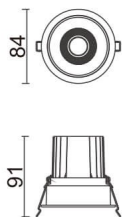

Comfort

Downlight Lavov de la familia COMFORT con una potencia de 10W, CRI 80 y CCT 4000K, con una óptica de 24grados. con un flujo luminoso total de 790lm, y una eficacia luminosa de 79lm/W. Fabricado en Aluminio inyectado a presión y acabado en color Blanco . Driver DALI.

Código artículo	86.D058.1423.01
Tipo de producto	Indoor
Categoría	Downlights
Familia	Comfort
Pictograms	

Esquema

Producto	
Potencia real (W)	10
Flujo luminoso real (lm)	790
Eficacia luminosa (lm/W)	79
Ángulo de apertura	24
Life time (h)	50000 h L80B10
IP	20
Color	Blanco
Driver incluido	Si
Equipo	DALI
Flicker Free	Si
Light source	LED
Type of LED	COB
Temperatura de color (K)	4000
Consistencia de color (SDCM)	SDCM<3
CRI	80