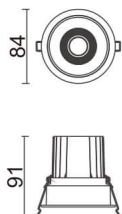

### Comfort

Downlight Lavov de la familia COMFORT con una potencia de 10W, CRI 80 y CCT 4000K, con una óptica de 24grados. con un flujo luminoso total de 790lm, y una eficacia luminosa de 79lm/W. Fabricado en Aluminio inyectado a presión y acabado en color Blanco . Driver DALI.

### Esquema

|                                     |                       |
|-------------------------------------|-----------------------|
| <b>Producto</b>                     |                       |
| <b>Potencia real (W)</b>            | <b>10</b>             |
| <b>Flujo luminoso real (lm)</b>     | <b>790</b>            |
| <b>Eficacia luminosa (lm/W)</b>     | <b>79</b>             |
| <b>Ángulo de apertura</b>           | <b>24</b>             |
| <b>Life time (h)</b>                | <b>50000 h L80B10</b> |
| <b>IP</b>                           | <b>20</b>             |
| <b>Color</b>                        | <b>Blanco</b>         |
| <b>Driver incluido</b>              | <b>Si</b>             |
| <b>Equipo</b>                       | <b>DALI</b>           |
| <b>Flicker Free</b>                 | <b>Si</b>             |
| <b>Light source</b>                 | <b>LED</b>            |
| <b>Type of LED</b>                  | <b>COB</b>            |
| <b>Temperatura de color (K)</b>     | <b>4000</b>           |
| <b>Consistencia de color (SDCM)</b> | <b>SDCM&lt;3</b>      |
| <b>CRI</b>                          | <b>80</b>             |