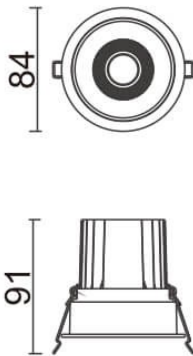

Comfort

Downlight Lavov de la familia COMFORT con una potencia de 10W, CRI 80 y CCT 4000K, con una óptica de 24grados. con un flujo luminoso total de 790lm, y una eficacia luminosa de 79lm/W. Fabricado en Aluminio inyectado a presión y acabado en color Blanco . Driver DALI.

Esquema

Código artículo	86.D058.1423.01
Tipo de producto	Indoor
Categoría	Downlights
Familia	Comfort
Pictograms	

Producto	
Potencia real (W)	10
Flujo luminoso real (lm)	790
Eficacia luminosa (lm/W)	79
Ángulo de apertura	24
Tiempo de vida	50000 h L80B10
IP	20
Color	Blanco
Driver incluido	Si
Equipo	DALI
Flicker Free	Si
Fuente de luz	LED
Tipo de LED	COB
Temperatura de color (K)	4000
Consistencia de color (SDCM)	SDCM3
CRI	80