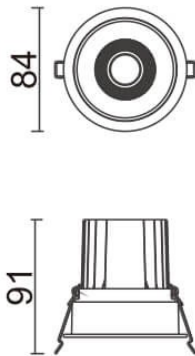

Comfort

Downlight Lavov de la familia COMFORT con una potencia de 10W, CRI 80 y CCT 4000K, con una óptica de 24grados. con un flujo luminoso total de 790lm, y una eficacia luminosa de 79lm/W. Fabricado en Aluminio inyectado a presión y acabado en color Negro . Driver DALI.

Código artículo	86.D058.1423.02
Tipo de producto	Indoor
Categoría	Downlights
Familia	Comfort
Pictograms	

Esquema

Producto	
Potencia real (W)	10
Flujo luminoso real (lm)	790
Eficacia luminosa (lm/W)	79
Ángulo de apertura	24
Life time (h)	50000 h L80B10
IP	20
Color	Negro
Driver incluido	Si
Equipo	DALI
Flicker Free	Si
Light source	LED
Type of LED	COB
Temperatura de color (K)	4000
Consistencia de color (SDCM)	SDCM<3
CRI	80