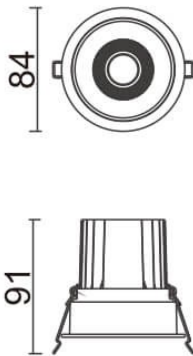

Comfort

Downlight Lavov de la familia COMFORT con una potencia de 10W, CRI 80 y CCT 4000K, con una óptica de 24grados. con un flujo luminoso total de 790lm, y una eficacia luminosa de 79lm/W. Fabricado en Aluminio inyectado a presión y acabado en color Negro . Driver DALI.

Esquema

Código artículo	86.D058.1423.02
Tipo de producto	Indoor
Categoría	Downlights
Familia	Comfort
Pictograms	

Producto	
Potencia real (W)	10
Flujo luminoso real (lm)	790
Eficacia luminosa (lm/W)	79
Ángulo de apertura	24
Tiempo de vida	50000 h L80B10
IP	20
Color	Negro
Driver incluido	Si
Equipo	DALI
Flicker Free	Si
Fuente de luz	LED
Tipo de LED	COB
Temperatura de color (K)	4000
Consistencia de color (SDCM)	SDCM3
CRI	80