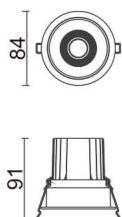

### COMFORT

Downlight Lavov de la familia COMFORT con una potencia de 10W, CRI 80 y CCT 4000K, con una óptica de 24grados. con un flujo luminoso total de 790lm, y una eficacia luminosa de 79lm/W. Fabricado en Aluminio inyectado a presión y acabado en color Negro . Driver DALI.

### Esquema

<b>Producto</b>	
<b>Potencia real (W)</b>	<b>10</b>
<b>Flujo luminoso real (lm)</b>	<b>790</b>
<b>Eficacia luminosa (lm/W)</b>	<b>79</b>
<b>Ángulo de apertura</b>	<b>24</b>
<b>Life time (h)</b>	<b>50000 h L80B10</b>
<b>IP</b>	<b>20</b>
<b>Color</b>	<b>Negro</b>
<b>Driver incluido</b>	<b>Si</b>
<b>Equipo</b>	<b>DALI</b>
<b>Flicker Free</b>	<b>Si</b>
<b>Light source</b>	<b>LED</b>
<b>Type of LED</b>	<b>COB</b>
<b>Temperatura de color (K)</b>	<b>4000</b>
<b>Consistencia de color (SDCM)</b>	<b>SDCM&lt;3</b>
<b>CRI</b>	<b>80</b>