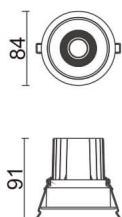

Comfort

Downlight Lavov de la familia COMFORT con una potencia de 10W, CRI 80 y CCT 4000K, con una óptica de 24grados. con un flujo luminoso total de 790lm, y una eficacia luminosa de 79lm/W. Fabricado en Aluminio inyectado a presión y acabado en color Gris . Driver DALI.

Código artículo	86.D058.1423.03
Tipo de producto	Indoor
Categoría	Downlights
Familia	Comfort
Pictograms	

Esquema

Producto	
Potencia real (W)	10
Flujo luminoso real (lm)	790
Eficacia luminosa (lm/W)	79
Ángulo de apertura	24
Life time (h)	50000 h L80B10
IP	20
Color	Gris
Driver incluido	Si
Equipo	DALI
Flicker Free	Si
Light source	LED
Type of LED	COB
Temperatura de color (K)	4000
Consistencia de color (SDCM)	SDCM<3
CRI	80