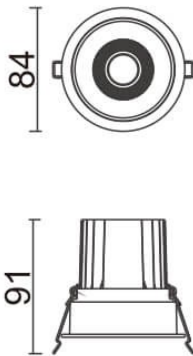

### Comfort

Downlight Lavov de la familia COMFORT con una potencia de 10W, CRI 80 y CCT 4000K, con una óptica de 24grados. con un flujo luminoso total de 790lm, y una eficacia luminosa de 79lm/W. Fabricado en Aluminio inyectado a presión y acabado en color Gris . Driver DALI.

### Esquema

<b>Código artículo</b>	<b>86.D058.1423.03</b>
<b>Tipo de producto</b>	<b>Indoor</b>
<b>Categoría</b>	<b>Downlights</b>
<b>Familia</b>	<b>Comfort</b>
<b>Pictograms</b>	

<b>Producto</b>	
<b>Potencia real (W)</b>	<b>10</b>
<b>Flujo luminoso real (lm)</b>	<b>790</b>
<b>Eficacia luminosa (lm/W)</b>	<b>79</b>
<b>Ángulo de apertura</b>	<b>24</b>
<b>Tiempo de vida</b>	<b>50000 h L80B10</b>
<b>IP</b>	<b>20</b>
<b>Color</b>	<b>Gris</b>
<b>Driver incluido</b>	<b>Si</b>
<b>Equipo</b>	<b>DALI</b>
<b>Flicker Free</b>	<b>Si</b>
<b>Fuente de luz</b>	<b>LED</b>
<b>Tipo de LED</b>	<b>COB</b>
<b>Temperatura de color (K)</b>	<b>4000</b>
<b>Consistencia de color (SDCM)</b>	<b>SDCM3</b>
<b>CRI</b>	<b>80</b>