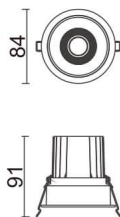

### COMFORT

Downlight Lavov de la familia COMFORT con una potencia de 10W, CRI 80 y CCT 4000K, con una óptica de 24grados. con un flujo luminoso total de 790lm, y una eficacia luminosa de 79lm/W. Fabricado en Aluminio inyectado a presión y acabado en color Gris . Driver DALI.

### Esquema

<b>Producto</b>	
<b>Potencia real (W)</b>	<b>10</b>
<b>Flujo luminoso real (lm)</b>	<b>790</b>
<b>Eficacia luminosa (lm/W)</b>	<b>79</b>
<b>Ángulo de apertura</b>	<b>24</b>
<b>Life time (h)</b>	<b>50000 h L80B10</b>
<b>IP</b>	<b>20</b>
<b>Color</b>	<b>Gris</b>
<b>Driver incluido</b>	<b>Si</b>
<b>Equipo</b>	<b>DALI</b>
<b>Flicker Free</b>	<b>Si</b>
<b>Light source</b>	<b>LED</b>
<b>Type of LED</b>	<b>COB</b>
<b>Temperatura de color (K)</b>	<b>4000</b>
<b>Consistencia de color (SDCM)</b>	<b>SDCM&lt;3</b>
<b>CRI</b>	<b>80</b>