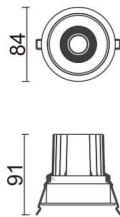

Esquema

Producto

Potencia real (W)	10
Flujo luminoso real (lm)	790
Eficacia luminosa (lm/W)	79
Ángulo de apertura	24
Life time (h)	50000 h L80B10
IP	20
Color	Gris
Driver incluido	Si
Equipo	DALI
Flicker Free	Si
Light source	LED
Type of LED	COB
Temperatura de color (K)	4000
Consistencia de color (SDCM)	SDCM<3
CRI	80