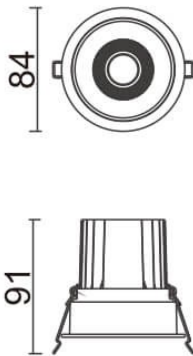

### Comfort

Downlight Lavov de la familia COMFORT con una potencia de 10W, CRI 80 y CCT 4000K, con una óptica de 24grados. con un flujo luminoso total de 790lm, y una eficacia luminosa de 79lm/W. Fabricado en Aluminio inyectado a presión y acabado en color Gris . Driver DALI.

### Esquema

<b>Código artículo</b>	<b>86.D058.1423.03</b>
<b>Tipo de producto</b>	<b>Indoor</b>
<b>Categoría</b>	<b>Downlights</b>
<b>Familia</b>	<b>Comfort</b>
<b>Pictograms</b>	

<b>Producto</b>	
<b>Potencia real (W)</b>	<b>10</b>
<b>Flujo luminoso real (lm)</b>	<b>790</b>
<b>Eficacia luminosa (lm/W)</b>	<b>79</b>
<b>&amp;Aacute;ngulo de apertura</b>	<b>24</b>
<b>Life time (h)</b>	<b>50000 h L80B10</b>
<b>IP</b>	<b>20</b>
<b>Color</b>	<b>Gris</b>
<b>Driver incluido</b>	<b>Si</b>
<b>Equipo</b>	<b>DALI</b>
<b>Flicker Free</b>	<b>Si</b>
<b>Light source</b>	<b>LED</b>
<b>Type of LED</b>	<b>COB</b>
<b>Temperatura de color (K)</b>	<b>4000</b>
<b>Consistencia de color (SDCM)</b>	<b>SDCM&lt;3</b>
<b>CRI</b>	<b>80</b>