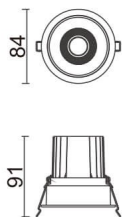

### COMFORT

Downlight Lavov de la familia COMFORT con una potencia de 10W, CRI 80 y CCT 4000K, con una óptica de 40grados. con un flujo luminoso total de 790lm, y una eficacia luminosa de 79lm/W. Fabricado en Aluminio inyectado a presión y acabado en color Blanco . Driver ON/OFF.

### Esquema

<b>Producto</b>	
<b>Potencia real (W)</b>	<b>10</b>
<b>Flujo luminoso real (lm)</b>	<b>790</b>
<b>Eficacia luminosa (lm/W)</b>	<b>79</b>
<b>Ángulo de apertura</b>	<b>40</b>
<b>Life time (h)</b>	<b>50000 h L80B10</b>
<b>IP</b>	<b>20</b>
<b>Color</b>	<b>Blanco</b>
<b>Driver incluido</b>	<b>Si</b>
<b>Equipo</b>	<b>ON/OFF</b>
<b>Flicker Free</b>	<b>Si</b>
<b>Light source</b>	<b>LED</b>
<b>Type of LED</b>	<b>COB</b>
<b>Temperatura de color (K)</b>	<b>4000</b>
<b>Consistencia de color (SDCM)</b>	<b>SDCM&lt;3</b>
<b>CRI</b>	<b>80</b>