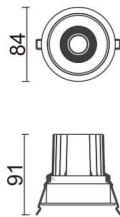

Comfort

Downlight Lavov de la familia COMFORT con una potencia de 10W, CRI 80 y CCT 4000K, con una óptica de 40grados. con un flujo luminoso total de 790lm, y una eficacia luminosa de 79lm/W. Fabricado en Aluminio inyectado a presión y acabado en color Negro . Driver ON/OFF.

Código artículo	86.D058.1431.02
Tipo de producto	Indoor
Categoría	Downlights
Familia	Comfort
Pictograms	

Esquema

Producto	
Potencia real (W)	10
Flujo luminoso real (lm)	790
Eficacia luminosa (lm/W)	79
Ángulo de apertura	40
Life time (h)	50000 h L80B10
IP	20
Color	Negro
Driver incluido	Si
Equipo	ON/OFF
Flicker Free	Si
Light source	LED
Type of LED	COB
Temperatura de color (K)	4000
Consistencia de color (SDCM)	SDCM<3
CRI	80