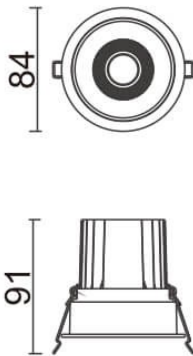

Comfort

Downlight Lavov de la familia COMFORT con una potencia de 10W, CRI 80 y CCT 4000K, con una óptica de 40grados. con un flujo luminoso total de 790lm, y una eficacia luminosa de 79lm/W. Fabricado en Aluminio inyectado a presión y acabado en color Negro . Driver ON/OFF.

Esquema

Código artículo	86.D058.1431.02
Tipo de producto	Indoor
Categoría	Downlights
Familia	Comfort
Pictograms	

Producto	
Potencia real (W)	10
Flujo luminoso real (lm)	790
Eficacia luminosa (lm/W)	79
Ángulo de apertura	40
Tiempo de vida	50000 h L80B10
IP	20
Color	Negro
Driver incluido	Si
Equipo	ON/OFF
Flicker Free	Si
Fuente de luz	LED
Tipo de LED	COB
Temperatura de color (K)	4000
Consistencia de color (SDCM)	SDCM3
CRI	80