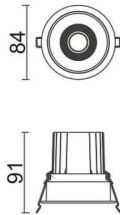

Comfort

Downlight Lavov de la familia COMFORT con una potencia de 10W, CRI 80 y CCT 4000K, con una óptica de 40grados. con un flujo luminoso total de 790lm, y una eficacia luminosa de 79lm/W. Fabricado en Aluminio inyectado a presión y acabado en color Negro . Driver ON/OFF.

Código artículo	86.D058.1431.02
Tipo de producto	Indoor
Categoría	Downlights
Familia	Comfort
Pictograms	

Esquema

Producto	
Potencia real (W)	10
Flujo luminoso real (lm)	790
Eficacia luminosa (lm/W)	79
Ángulo de apertura	40
Life time (h)	50000 h L80B10
IP	20
Color	Negro
Driver incluido	Si
Equipo	ON/OFF
Flicker Free	Si
Light source	LED
Type of LED	COB
Temperatura de color (K)	4000
Consistencia de color (SDCM)	SDCM<3
CRI	80