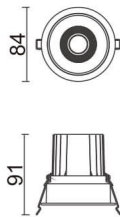

Esquema

Producto

Potencia real (W)	10
Flujo luminoso real (lm)	790
Eficacia luminosa (lm/W)	79
Ángulo de apertura	40
Life time (h)	50000 h L80B10
IP	20
Color	Gris
Driver incluido	Si
Equipo	ON/OFF
Flicker Free	Si
Light source	LED
Type of LED	COB
Temperatura de color (K)	4000
Consistencia de color (SDCM)	SDCM<3
CRI	80