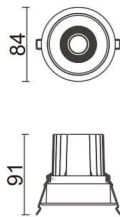

### Comfort

Downlight Lavov de la familia COMFORT con una potencia de 10W, CRI 80 y CCT 4000K, con una óptica de 40grados. con un flujo luminoso total de 790lm, y una eficacia luminosa de 79lm/W. Fabricado en Aluminio inyectado a presión y acabado en color Blanco . Driver DALI.

### Esquema

<b>Producto</b>	
<b>Potencia real (W)</b>	<b>10</b>
<b>Flujo luminoso real (lm)</b>	<b>790</b>
<b>Eficacia luminosa (lm/W)</b>	<b>79</b>
<b>Ángulo de apertura</b>	<b>40</b>
<b>Life time (h)</b>	<b>50000 h L80B10</b>
<b>IP</b>	<b>20</b>
<b>Color</b>	<b>Blanco</b>
<b>Driver incluido</b>	<b>Si</b>
<b>Equipo</b>	<b>DALI</b>
<b>Flicker Free</b>	<b>Si</b>
<b>Light source</b>	<b>LED</b>
<b>Type of LED</b>	<b>COB</b>
<b>Temperatura de color (K)</b>	<b>4000</b>
<b>Consistencia de color (SDCM)</b>	<b>SDCM&lt;3</b>
<b>CRI</b>	<b>80</b>