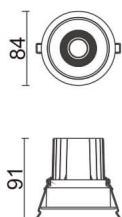

COMFORT

Downlight Lavov de la familia COMFORT con una potencia de 10W, CRI 80 y CCT 4000K, con una óptica de 40grados. con un flujo luminoso total de 790lm, y una eficacia luminosa de 79lm/W. Fabricado en Aluminio inyectado a presión y acabado en color Negro . Driver DALI.

Código artículo	86.D058.1433.02
Tipo de producto	Outdoor
Categoría	Downlights
Familia	COMFORT
Pictograms	

Esquema

Producto	
Potencia real (W)	10
Flujo luminoso real (lm)	790
Eficacia luminosa (lm/W)	79
Ángulo de apertura	40
Life time (h)	50000 h L80B10
IP	20
Color	Negro
Driver incluido	Si
Equipo	DALI
Flicker Free	Si
Light source	LED
Type of LED	COB
Temperatura de color (K)	4000
Consistencia de color (SDCM)	SDCM<3
CRI	80