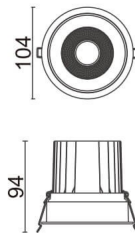

Comfort

Downlight Lavov de la familia COMFORT con una potencia de 20W, CRI 80 y CCT 3000K, con una óptica de 12grados. con un flujo luminoso total de 1660lm, y una eficacia luminosa de 83lm/W. Fabricado en Aluminio inyectado a presión y acabado en color Blanco . Driver ON/OFF.

Código artículo	86.D058.2311.01
Tipo de producto	Indoor
Categoría	Downlights
Familia	Comfort
Pictograms	

Esquema

Producto	
Potencia real (W)	20
Flujo luminoso real (lm)	1660
Eficacia luminosa (lm/W)	83
Ángulo de apertura	12
Life time (h)	50000 h L80B10
IP	20
Color	Blanco
Driver incluido	Si
Equipo	ON/OFF
Flicker Free	Si
Light source	LED
Type of LED	COB
Temperatura de color (K)	3000
Consistencia de color (SDCM)	SDCM<3
CRI	80