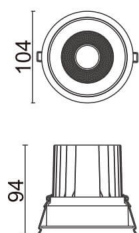

COMFORT

Downlight Lavov de la familia COMFORT con una potencia de 20W, CRI 80 y CCT 3000K, con una óptica de 12grados. con un flujo luminoso total de 1660lm, y una eficacia luminosa de 83lm/W. Fabricado en Aluminio inyectado a presión y acabado en color Blanco . Driver ON/OFF.

Código artículo	86.D058.2311.01
Tipo de producto	Outdoor
Categoría	Downlights
Familia	COMFORT
Pictograms	

Esquema

Producto	
Potencia real (W)	20
Flujo luminoso real (lm)	1660
Eficacia luminosa (lm/W)	83
Ángulo de apertura	12
Life time (h)	50000 h L80B10
IP	20
Color	Blanco
Driver incluido	Si
Equipo	ON/OFF
Flicker Free	Si
Light source	LED
Type of LED	COB
Temperatura de color (K)	3000
Consistencia de color (SDCM)	SDCM<3
CRI	80