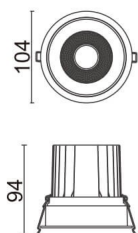

Comfort

Downlight Lavov de la familia COMFORT con una potencia de 20W, CRI 80 y CCT 3000K, con una óptica de 12grados. con un flujo luminoso total de 1660lm, y una eficacia luminosa de 83lm/W. Fabricado en Aluminio inyectado a presión y acabado en color Blanco . Driver ON/OFF.

Código artículo	86.D058.2311.01
Tipo de producto	Indoor
Categoría	Downlights
Familia	Comfort
Pictograms	

Esquema

Producto

Potencia real (W)	20
Flujo luminoso real (lm)	1660
Eficacia luminosa (lm/W)	83
Ángulo de apertura	12
Life time (h)	50000 h L80B10
IP	20
Color	Blanco
Driver incluido	Si
Equipo	ON/OFF
Flicker Free	Si
Light source	LED
Type of LED	COB
Temperatura de color (K)	3000
Consistencia de color (SDCM)	SDCM<3
CRI	80