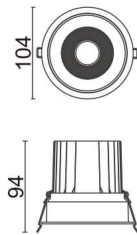

### Comfort

Downlight Lavov de la familia COMFORT con una potencia de 20W, CRI 80 y CCT 3000K, con una óptica de 12grados. con un flujo luminoso total de 1660lm, y una eficacia luminosa de 83lm/W. Fabricado en Aluminio inyectado a presión y acabado en color Negro . Driver ON/OFF.

### Producto

<b>Potencia real (W)</b>	<b>20</b>
<b>Flujo luminoso real (lm)</b>	<b>1660</b>
<b>Eficacia luminosa (lm/W)</b>	<b>83</b>
<b>Ángulo de apertura</b>	<b>12</b>
<b>Life time (h)</b>	<b>50000 h L80B10</b>
<b>IP</b>	<b>20</b>
<b>Color</b>	<b>Negro</b>
<b>Driver incluido</b>	<b>Si</b>
<b>Equipo</b>	<b>ON/OFF</b>
<b>Flicker Free</b>	<b>Si</b>
<b>Light source</b>	<b>LED</b>
<b>Type of LED</b>	<b>COB</b>
<b>Temperatura de color (K)</b>	<b>3000</b>
<b>Consistencia de color (SDCM)</b>	<b>SDCM&lt;3</b>
<b>CRI</b>	<b>80</b>