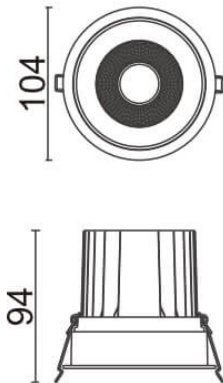

Comfort

Downlight Lavov de la familia COMFORT con una potencia de 20W, CRI 80 y CCT 3000K, con una óptica de 12grados. con un flujo luminoso total de 1660lm, y una eficacia luminosa de 83lm/W. Fabricado en Aluminio inyectado a presión y acabado en color Negro . Driver ON/OFF.

Esquema

Código artículo	86.D058.2311.02
Tipo de producto	Indoor
Categoría	Downlights
Familia	Comfort
Pictograms	

Producto	
Potencia real (W)	20
Flujo luminoso real (lm)	1660
Eficacia luminosa (lm/W)	83
Ángulo de apertura	12
Tiempo de vida	50000 h L80B10
IP	20
Color	Negro
Driver incluido	Si
Equipo	ON/OFF
Flicker Free	Si
Fuente de luz	LED
Tipo de LED	COB
Temperatura de color (K)	3000
Consistencia de color (SDCM)	SDCM3
CRI	80