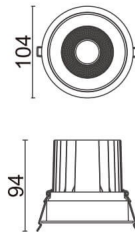

### COMFORT

Downlight Lavov de la familia COMFORT con una potencia de 20W, CRI 80 y CCT 3000K, con una óptica de 12grados. con un flujo luminoso total de 1660lm, y una eficacia luminosa de 83lm/W. Fabricado en Aluminio inyectado a presión y acabado en color Negro . Driver ON/OFF.

### Esquema

<b>Producto</b>	
<b>Potencia real (W)</b>	<b>20</b>
<b>Flujo luminoso real (lm)</b>	<b>1660</b>
<b>Eficacia luminosa (lm/W)</b>	<b>83</b>
<b>Ángulo de apertura</b>	<b>12</b>
<b>Life time (h)</b>	<b>50000 h L80B10</b>
<b>IP</b>	<b>20</b>
<b>Color</b>	<b>Negro</b>
<b>Driver incluido</b>	<b>Si</b>
<b>Equipo</b>	<b>ON/OFF</b>
<b>Flicker Free</b>	<b>Si</b>
<b>Light source</b>	<b>LED</b>
<b>Type of LED</b>	<b>COB</b>
<b>Temperatura de color (K)</b>	<b>3000</b>
<b>Consistencia de color (SDCM)</b>	<b>SDCM&lt;3</b>
<b>CRI</b>	<b>80</b>