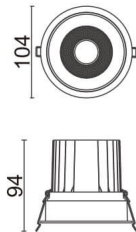

Comfort

Downlight Lavov de la familia COMFORT con una potencia de 20W, CRI 80 y CCT 3000K, con una óptica de 12grados. con un flujo luminoso total de 1660lm, y una eficacia luminosa de 83lm/W. Fabricado en Aluminio inyectado a presión y acabado en color Gris . Driver ON/OFF.

Código artículo	86.D058.2311.03
Tipo de producto	Indoor
Categoría	Downlights
Familia	Comfort
Pictograms	

Esquema

Producto	
Potencia real (W)	20
Flujo luminoso real (lm)	1660
Eficacia luminosa (lm/W)	83
Ángulo de apertura	12
Life time (h)	50000 h L80B10
IP	20
Color	Gris
Driver incluido	Si
Equipo	ON/OFF
Flicker Free	Si
Light source	LED
Type of LED	COB
Temperatura de color (K)	3000
Consistencia de color (SDCM)	SDCM<3
CRI	80