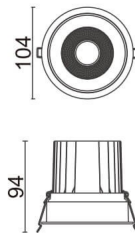

Esquema

Producto

Potencia real (W)	20
Flujo luminoso real (lm)	1660
Eficacia luminosa (lm/W)	83
Ángulo de apertura	12
Life time (h)	50000 h L80B10
IP	20
Color	Gris
Driver incluido	Si
Equipo	ON/OFF
Flicker Free	Si
Light source	LED
Type of LED	COB
Temperatura de color (K)	3000
Consistencia de color (SDCM)	SDCM<3
CRI	80