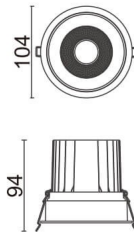

Comfort

Downlight Lavov de la familia COMFORT con una potencia de 20W, CRI 80 y CCT 3000K, con una óptica de 24grados. con un flujo luminoso total de 1660lm, y una eficacia luminosa de 83lm/W. Fabricado en Aluminio inyectado a presión y acabado en color Blanco . Driver ON/OFF.

Código artículo	86.D058.2321.01
Tipo de producto	Indoor
Categoría	Downlights
Familia	Comfort
Pictograms	

Esquema

Producto	
Potencia real (W)	20
Flujo luminoso real (lm)	1660
Eficacia luminosa (lm/W)	83
Ángulo de apertura	24
Life time (h)	50000 h L80B10
IP	20
Color	Blanco
Driver incluido	Si
Equipo	ON/OFF
Flicker Free	Si
Light source	LED
Type of LED	COB
Temperatura de color (K)	3000
Consistencia de color (SDCM)	SDCM<3
CRI	80