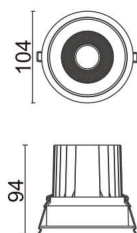

COMFORT

Downlight Lavov de la familia COMFORT con una potencia de 20W, CRI 80 y CCT 3000K, con una óptica de 24grados. con un flujo luminoso total de 1660lm, y una eficacia luminosa de 83lm/W. Fabricado en Aluminio inyectado a presión y acabado en color Blanco . Driver ON/OFF.

Código artículo	86.D058.2321.01
Tipo de producto	Outdoor
Categoría	Downlights
Familia	COMFORT
Pictograms	

Esquema

Producto	
Potencia real (W)	20
Flujo luminoso real (lm)	1660
Eficacia luminosa (lm/W)	83
Ángulo de apertura	24
Life time (h)	50000 h L80B10
IP	20
Color	Blanco
Driver incluido	Si
Equipo	ON/OFF
Flicker Free	Si
Light source	LED
Type of LED	COB
Temperatura de color (K)	3000
Consistencia de color (SDCM)	SDCM<3
CRI	80