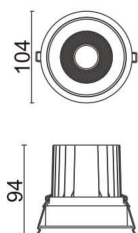

Comfort

Downlight Lavov de la familia COMFORT con una potencia de 20W, CRI 80 y CCT 3000K, con una óptica de 24grados. con un flujo luminoso total de 1660lm, y una eficacia luminosa de 83lm/W. Fabricado en Aluminio inyectado a presión y acabado en color Negro . Driver ON/OFF.

Código artículo	86.D058.2321.02
Tipo de producto	Indoor
Categoría	Downlights
Familia	Comfort
Pictograms	

Esquema

Producto

Potencia real (W)	20
Flujo luminoso real (lm)	1660
Eficacia luminosa (lm/W)	83
Ángulo de apertura	24
Life time (h)	50000 h L80B10
IP	20
Color	Negro
Driver incluido	Si
Equipo	ON/OFF
Flicker Free	Si
Light source	LED
Type of LED	COB
Temperatura de color (K)	3000
Consistencia de color (SDCM)	SDCM<3
CRI	80