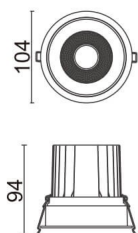

Comfort

Downlight Lavov de la familia COMFORT con una potencia de 20W, CRI 80 y CCT 3000K, con una óptica de 24grados. con un flujo luminoso total de 1660lm, y una eficacia luminosa de 83lm/W. Fabricado en Aluminio inyectado a presión y acabado en color Gris . Driver ON/OFF.

Código artículo	86.D058.2321.03
Tipo de producto	Indoor
Categoría	Downlights
Familia	Comfort
Pictograms	

Esquema

Producto	
Potencia real (W)	20
Flujo luminoso real (lm)	1660
Eficacia luminosa (lm/W)	83
Ángulo de apertura	24
Life time (h)	50000 h L80B10
IP	20
Color	Gris
Driver incluido	Si
Equipo	ON/OFF
Flicker Free	Si
Light source	LED
Type of LED	COB
Temperatura de color (K)	3000
Consistencia de color (SDCM)	SDCM<3
CRI	80