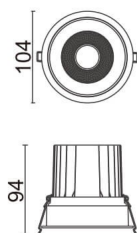

COMFORT

Downlight Lavov de la familia COMFORT con una potencia de 20W, CRI 80 y CCT 3000K, con una óptica de 24grados. con un flujo luminoso total de 1660lm, y una eficacia luminosa de 83lm/W. Fabricado en Aluminio inyectado a presión y acabado en color Gris . Driver ON/OFF.

Código artículo	86.D058.2321.03
Tipo de producto	Outdoor
Categoría	Downlights
Familia	COMFORT
Pictograms	

Esquema

Producto	
Potencia real (W)	20
Flujo luminoso real (lm)	1660
Eficacia luminosa (lm/W)	83
Ángulo de apertura	24
Life time (h)	50000 h L80B10
IP	20
Color	Gris
Driver incluido	Si
Equipo	ON/OFF
Flicker Free	Si
Light source	LED
Type of LED	COB
Temperatura de color (K)	3000
Consistencia de color (SDCM)	SDCM<3
CRI	80