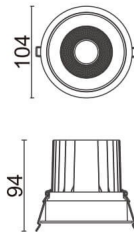

Comfort

Downlight Lavov de la familia COMFORT con una potencia de 20W, CRI 80 y CCT 3000K, con una óptica de 40grados. con un flujo luminoso total de 1660lm, y una eficacia luminosa de 83lm/W. Fabricado en Aluminio inyectado a presión y acabado en color Blanco . Driver ON/OFF.

Código artículo	86.D058.2331.01
Tipo de producto	Indoor
Categoría	Downlights
Familia	Comfort
Pictograms	

Esquema

Producto	
Potencia real (W)	20
Flujo luminoso real (lm)	1660
Eficacia luminosa (lm/W)	83
Ángulo de apertura	40
Life time (h)	50000 h L80B10
IP	20
Color	Blanco
Driver incluido	Si
Equipo	ON/OFF
Flicker Free	Si
Light source	LED
Type of LED	COB
Temperatura de color (K)	3000
Consistencia de color (SDCM)	SDCM<3
CRI	80