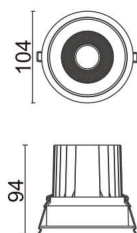

COMFORT

Downlight Lavov de la familia COMFORT con una potencia de 20W, CRI 80 y CCT 3000K, con una óptica de 40grados. con un flujo luminoso total de 1660lm, y una eficacia luminosa de 83lm/W. Fabricado en Aluminio inyectado a presión y acabado en color Blanco . Driver ON/OFF.

Código artículo	86.D058.2331.01
Tipo de producto	Outdoor
Categoría	Downlights
Familia	COMFORT
Pictograms	

Esquema

Producto	
Potencia real (W)	20
Flujo luminoso real (lm)	1660
Eficacia luminosa (lm/W)	83
Ángulo de apertura	40
Life time (h)	50000 h L80B10
IP	20
Color	Blanco
Driver incluido	Si
Equipo	ON/OFF
Flicker Free	Si
Light source	LED
Type of LED	COB
Temperatura de color (K)	3000
Consistencia de color (SDCM)	SDCM<3
CRI	80