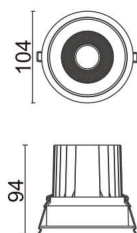

Esquema

Producto

Potencia real (W)	20
Flujo luminoso real (lm)	1660
Eficacia luminosa (lm/W)	83
Ángulo de apertura	40
Life time (h)	50000 h L80B10
IP	20
Color	Negro
Driver incluido	Si
Equipo	ON/OFF
Flicker Free	Si
Light source	LED
Type of LED	COB
Temperatura de color (K)	3000
Consistencia de color (SDCM)	SDCM<3
CRI	80