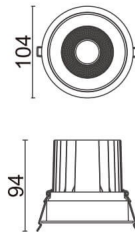

COMFORT

Downlight Lavov de la familia COMFORT con una potencia de 20W, CRI 80 y CCT 3000K, con una óptica de 40grados. con un flujo luminoso total de 1660lm, y una eficacia luminosa de 83lm/W. Fabricado en Aluminio inyectado a presión y acabado en color Gris . Driver ON/OFF.

Código artículo	86.D058.2331.03
Tipo de producto	Outdoor
Categoría	Downlights
Familia	COMFORT
Pictograms	

Esquema

Producto	
Potencia real (W)	20
Flujo luminoso real (lm)	1660
Eficacia luminosa (lm/W)	83
Ángulo de apertura	40
Life time (h)	50000 h L80B10
IP	20
Color	Gris
Driver incluido	Si
Equipo	ON/OFF
Flicker Free	Si
Light source	LED
Type of LED	COB
Temperatura de color (K)	3000
Consistencia de color (SDCM)	SDCM<3
CRI	80