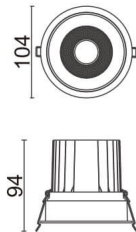

Comfort

Downlight Lavov de la familia COMFORT con una potencia de 20W, CRI 80 y CCT 4000K, con una óptica de 12grados. con un flujo luminoso total de 1660lm, y una eficacia luminosa de 83lm/W. Fabricado en Aluminio inyectado a presión y acabado en color Blanco . Driver ON/OFF.

Código artículo	86.D058.2411.01
Tipo de producto	Indoor
Categoría	Downlights
Familia	Comfort
Pictograms	

Esquema

Producto	
Potencia real (W)	20
Flujo luminoso real (lm)	1660
Eficacia luminosa (lm/W)	83
Ángulo de apertura	12
Life time (h)	50000 h L80B10
IP	20
Color	Blanco
Driver incluido	Si
Equipo	ON/OFF
Flicker Free	Si
Light source	LED
Type of LED	COB
Temperatura de color (K)	4000
Consistencia de color (SDCM)	SDCM<3
CRI	80