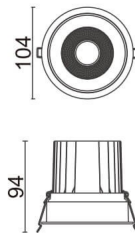

Comfort

Downlight Lavov de la familia COMFORT con una potencia de 20W, CRI 80 y CCT 4000K, con una óptica de 12grados. con un flujo luminoso total de 1660lm, y una eficacia luminosa de 83lm/W. Fabricado en Aluminio inyectado a presión y acabado en color Blanco . Driver ON/OFF.

Código artículo	86.D058.2411.01
Tipo de producto	Indoor
Categoría	Downlights
Familia	Comfort
Pictograms	

Esquema

Producto

Potencia real (W)	20
Flujo luminoso real (lm)	1660
Eficacia luminosa (lm/W)	83
Ángulo de apertura	12
Life time (h)	50000 h L80B10
IP	20
Color	Blanco
Driver incluido	Si
Equipo	ON/OFF
Flicker Free	Si
Light source	LED
Type of LED	COB
Temperatura de color (K)	4000
Consistencia de color (SDCM)	SDCM<3
CRI	80