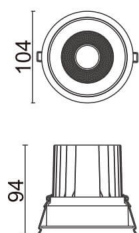

### COMFORT

Downlight Lavov de la familia COMFORT con una potencia de 20W, CRI 80 y CCT 4000K, con una óptica de 12grados. con un flujo luminoso total de 1660lm, y una eficacia luminosa de 83lm/W. Fabricado en Aluminio inyectado a presión y acabado en color Negro . Driver ON/OFF.

### Esquema

<b>Producto</b>	
<b>Potencia real (W)</b>	<b>20</b>
<b>Flujo luminoso real (lm)</b>	<b>1660</b>
<b>Eficacia luminosa (lm/W)</b>	<b>83</b>
<b>Ángulo de apertura</b>	<b>12</b>
<b>Life time (h)</b>	<b>50000 h L80B10</b>
<b>IP</b>	<b>20</b>
<b>Color</b>	<b>Negro</b>
<b>Driver incluido</b>	<b>Si</b>
<b>Equipo</b>	<b>ON/OFF</b>
<b>Flicker Free</b>	<b>Si</b>
<b>Light source</b>	<b>LED</b>
<b>Type of LED</b>	<b>COB</b>
<b>Temperatura de color (K)</b>	<b>4000</b>
<b>Consistencia de color (SDCM)</b>	<b>SDCM&lt;3</b>
<b>CRI</b>	<b>80</b>