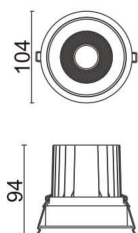

Esquema

Producto

Potencia real (W)	20
Flujo luminoso real (lm)	1660
Eficacia luminosa (lm/W)	83
Ángulo de apertura	12
Life time (h)	50000 h L80B10
IP	20
Color	Negro
Driver incluido	Si
Equipo	ON/OFF
Flicker Free	Si
Light source	LED
Type of LED	COB
Temperatura de color (K)	4000
Consistencia de color (SDCM)	SDCM<3
CRI	80