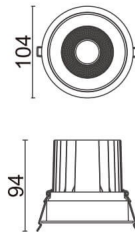

### COMFORT

Downlight Lavov de la familia COMFORT con una potencia de 20W, CRI 80 y CCT 4000K, con una óptica de 12grados. con un flujo luminoso total de 1660lm, y una eficacia luminosa de 83lm/W. Fabricado en Aluminio inyectado a presión y acabado en color Gris . Driver ON/OFF.

### Esquema

<b>Producto</b>	
<b>Potencia real (W)</b>	<b>20</b>
<b>Flujo luminoso real (lm)</b>	<b>1660</b>
<b>Eficacia luminosa (lm/W)</b>	<b>83</b>
<b>Ángulo de apertura</b>	<b>12</b>
<b>Life time (h)</b>	<b>50000 h L80B10</b>
<b>IP</b>	<b>20</b>
<b>Color</b>	<b>Gris</b>
<b>Driver incluido</b>	<b>Si</b>
<b>Equipo</b>	<b>ON/OFF</b>
<b>Flicker Free</b>	<b>Si</b>
<b>Light source</b>	<b>LED</b>
<b>Type of LED</b>	<b>COB</b>
<b>Temperatura de color (K)</b>	<b>4000</b>
<b>Consistencia de color (SDCM)</b>	<b>SDCM&lt;3</b>
<b>CRI</b>	<b>80</b>