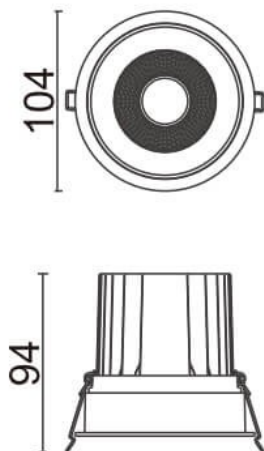

Comfort

Downlight Lavov de la familia COMFORT con una potencia de 20W, CRI 80 y CCT 4000K, con una óptica de 12grados. con un flujo luminoso total de 1660lm, y una eficacia luminosa de 83lm/W. Fabricado en Aluminio inyectado a presión y acabado en color Gris . Driver ON/OFF.

Código artículo	86.D058.2411.03
Tipo de producto	Indoor
Categoría	Downlights
Familia	Comfort
Pictograms	

Esquema

Producto	
Potencia real (W)	20
Flujo luminoso real (lm)	1660
Eficacia luminosa (lm/W)	83
Ángulo de apertura	12
Life time (h)	50000 h L80B10
IP	20
Color	Gris
Driver incluido	Si
Equipo	ON/OFF
Flicker Free	Si
Light source	LED
Type of LED	COB
Temperatura de color (K)	4000
Consistencia de color (SDCM)	SDCM<3
CRI	80