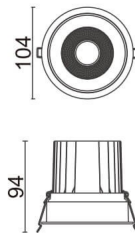

Comfort

Downlight Lavov de la familia COMFORT con una potencia de 20W, CRI 80 y CCT 4000K, con una óptica de 24grados. con un flujo luminoso total de 1660lm, y una eficacia luminosa de 83lm/W. Fabricado en Aluminio inyectado a presión y acabado en color Blanco . Driver ON/OFF.

Código artículo	86.D058.2421.01
Tipo de producto	Indoor
Categoría	Downlights
Familia	Comfort
Pictograms	

Esquema

Producto	
Potencia real (W)	20
Flujo luminoso real (lm)	1660
Eficacia luminosa (lm/W)	83
Ángulo de apertura	24
Life time (h)	50000 h L80B10
IP	20
Color	Blanco
Driver incluido	Si
Equipo	ON/OFF
Flicker Free	Si
Light source	LED
Type of LED	COB
Temperatura de color (K)	4000
Consistencia de color (SDCM)	SDCM<3
CRI	80