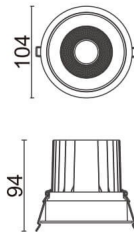

### COMFORT

Downlight Lavov de la familia COMFORT con una potencia de 20W, CRI 80 y CCT 4000K, con una óptica de 24grados. con un flujo luminoso total de 1660lm, y una eficacia luminosa de 83lm/W. Fabricado en Aluminio inyectado a presión y acabado en color Blanco . Driver ON/OFF.

### Esquema

<b>Producto</b>	
<b>Potencia real (W)</b>	<b>20</b>
<b>Flujo luminoso real (lm)</b>	<b>1660</b>
<b>Eficacia luminosa (lm/W)</b>	<b>83</b>
<b>Ángulo de apertura</b>	<b>24</b>
<b>Life time (h)</b>	<b>50000 h L80B10</b>
<b>IP</b>	<b>20</b>
<b>Color</b>	<b>Blanco</b>
<b>Driver incluido</b>	<b>Si</b>
<b>Equipo</b>	<b>ON/OFF</b>
<b>Flicker Free</b>	<b>Si</b>
<b>Light source</b>	<b>LED</b>
<b>Type of LED</b>	<b>COB</b>
<b>Temperatura de color (K)</b>	<b>4000</b>
<b>Consistencia de color (SDCM)</b>	<b>SDCM&lt;3</b>
<b>CRI</b>	<b>80</b>