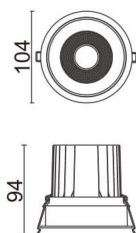

Código artículo 86.D058.2421.01

Tipo de producto Indoor

Categoría Downlights

Familia Comfort

Pictograms

Esquema

Producto

Potencia real (W) 20