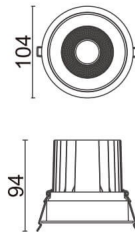

COMFORT

Downlight Lavov de la familia COMFORT con una potencia de 20W, CRI 80 y CCT 4000K, con una óptica de 24grados. con un flujo luminoso total de 1660lm, y una eficacia luminosa de 83lm/W. Fabricado en Aluminio inyectado a presión y acabado en color Negro . Driver ON/OFF.

Código artículo	86.D058.2421.02
Tipo de producto	Outdoor
Categoría	Downlights
Familia	COMFORT
Pictograms	

Esquema

Producto	
Potencia real (W)	20
Flujo luminoso real (lm)	1660
Eficacia luminosa (lm/W)	83
Ángulo de apertura	24
Life time (h)	50000 h L80B10
IP	20
Color	Negro
Driver incluido	Si
Equipo	ON/OFF
Flicker Free	Si
Light source	LED
Type of LED	COB
Temperatura de color (K)	4000
Consistencia de color (SDCM)	SDCM<3
CRI	80