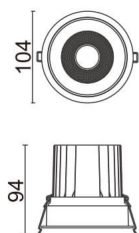

Comfort

Downlight Lavov de la familia COMFORT con una potencia de 20W, CRI 80 y CCT 4000K, con una óptica de 24grados. con un flujo luminoso total de 1660lm, y una eficacia luminosa de 83lm/W. Fabricado en Aluminio inyectado a presión y acabado en color Negro . Driver ON/OFF.

Código artículo	86.D058.2421.02
Tipo de producto	Indoor
Categoría	Downlights
Familia	Comfort
Pictograms	

Esquema

Producto	
Potencia real (W)	20
Flujo luminoso real (lm)	1660
Eficacia luminosa (lm/W)	83
Ángulo de apertura	24
Life time (h)	50000 h L80B10
IP	20
Color	Negro
Driver incluido	Si
Equipo	ON/OFF
Flicker Free	Si
Light source	LED
Type of LED	COB
Temperatura de color (K)	4000
Consistencia de color (SDCM)	SDCM<3
CRI	80