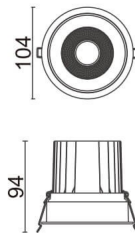

Comfort

Downlight Lavov de la familia COMFORT con una potencia de 20W, CRI 80 y CCT 4000K, con una óptica de 24grados. con un flujo luminoso total de 1660lm, y una eficacia luminosa de 83lm/W. Fabricado en Aluminio inyectado a presión y acabado en color Negro . Driver ON/OFF.

Código artículo	86.D058.2421.02
Tipo de producto	Indoor
Categoría	Downlights
Familia	Comfort
Pictograms	

Esquema

Producto

Potencia real (W)	20
Flujo luminoso real (lm)	1660
Eficacia luminosa (lm/W)	83
Ángulo de apertura	24
Life time (h)	50000 h L80B10
IP	20
Color	Negro
Driver incluido	Si
Equipo	ON/OFF
Flicker Free	Si
Light source	LED
Type of LED	COB
Temperatura de color (K)	4000
Consistencia de color (SDCM)	SDCM<3
CRI	80