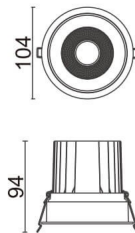

Comfort

Downlight Lavov de la familia COMFORT con una potencia de 20W, CRI 80 y CCT 4000K, con una óptica de 24grados. con un flujo luminoso total de 1660lm, y una eficacia luminosa de 83lm/W. Fabricado en Aluminio inyectado a presión y acabado en color Gris . Driver ON/OFF.

Código artículo	86.D058.2421.03
Tipo de producto	Indoor
Categoría	Downlights
Familia	Comfort
Pictograms	

Esquema

Producto

Potencia real (W)	20
Flujo luminoso real (lm)	1660
Eficacia luminosa (lm/W)	83
Ángulo de apertura	24
Life time (h)	50000 h L80B10
IP	20
Color	Gris
Driver incluido	Si
Equipo	ON/OFF
Flicker Free	Si
Light source	LED
Type of LED	COB
Temperatura de color (K)	4000
Consistencia de color (SDCM)	SDCM<3
CRI	80