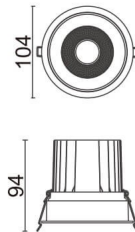

Comfort

Downlight Lavov de la familia COMFORT con una potencia de 20W, CRI 80 y CCT 4000K, con una óptica de 24grados. con un flujo luminoso total de 1660lm, y una eficacia luminosa de 83lm/W. Fabricado en Aluminio inyectado a presión y acabado en color Gris . Driver ON/OFF.

Código artículo	86.D058.2421.03
Tipo de producto	Indoor
Categoría	Downlights
Familia	Comfort
Pictograms	

Esquema

Producto	
Potencia real (W)	20
Flujo luminoso real (lm)	1660
Eficacia luminosa (lm/W)	83
Ángulo de apertura	24
Life time (h)	50000 h L80B10
IP	20
Color	Gris
Driver incluido	Si
Equipo	ON/OFF
Flicker Free	Si
Light source	LED
Type of LED	COB
Temperatura de color (K)	4000
Consistencia de color (SDCM)	SDCM<3
CRI	80