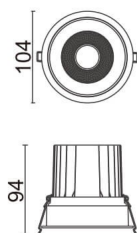

### COMFORT

Downlight Lavov de la familia COMFORT con una potencia de 20W, CRI 80 y CCT 4000K, con una óptica de 40grados. con un flujo luminoso total de 1660lm, y una eficacia luminosa de 83lm/W. Fabricado en Aluminio inyectado a presión y acabado en color Blanco . Driver ON/OFF.

### Esquema

|                                     |                       |
|-------------------------------------|-----------------------|
| <b>Producto</b>                     |                       |
| <b>Potencia real (W)</b>            | <b>20</b>             |
| <b>Flujo luminoso real (lm)</b>     | <b>1660</b>           |
| <b>Eficacia luminosa (lm/W)</b>     | <b>83</b>             |
| <b>Ángulo de apertura</b>           | <b>40</b>             |
| <b>Life time (h)</b>                | <b>50000 h L80B10</b> |
| <b>IP</b>                           | <b>20</b>             |
| <b>Color</b>                        | <b>Blanco</b>         |
| <b>Driver incluido</b>              | <b>Si</b>             |
| <b>Equipo</b>                       | <b>ON/OFF</b>         |
| <b>Flicker Free</b>                 | <b>Si</b>             |
| <b>Light source</b>                 | <b>LED</b>            |
| <b>Type of LED</b>                  | <b>COB</b>            |
| <b>Temperatura de color (K)</b>     | <b>4000</b>           |
| <b>Consistencia de color (SDCM)</b> | <b>SDCM&lt;3</b>      |
| <b>CRI</b>                          | <b>80</b>             |