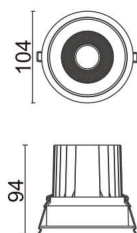

Comfort

Downlight Lavov de la familia COMFORT con una potencia de 20W, CRI 80 y CCT 4000K, con una óptica de 40grados. con un flujo luminoso total de 1660lm, y una eficacia luminosa de 83lm/W. Fabricado en Aluminio inyectado a presión y acabado en color Blanco . Driver ON/OFF.

Código artículo	86.D058.2431.01
Tipo de producto	Indoor
Categoría	Downlights
Familia	Comfort
Pictograms	

Esquema

Producto	
Potencia real (W)	20
Flujo luminoso real (lm)	1660
Eficacia luminosa (lm/W)	83
Ángulo de apertura	40
Life time (h)	50000 h L80B10
IP	20
Color	Blanco
Driver incluido	Si
Equipo	ON/OFF
Flicker Free	Si
Light source	LED
Type of LED	COB
Temperatura de color (K)	4000
Consistencia de color (SDCM)	SDCM<3
CRI	80