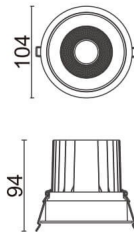

### COMFORT

Downlight Lavov de la familia COMFORT con una potencia de 20W, CRI 80 y CCT 4000K, con una óptica de 40grados. con un flujo luminoso total de 1660lm, y una eficacia luminosa de 83lm/W. Fabricado en Aluminio inyectado a presión y acabado en color Negro . Driver ON/OFF.

### Esquema

<b>Producto</b>	
<b>Potencia real (W)</b>	<b>20</b>
<b>Flujo luminoso real (lm)</b>	<b>1660</b>
<b>Eficacia luminosa (lm/W)</b>	<b>83</b>
<b>Ángulo de apertura</b>	<b>40</b>
<b>Life time (h)</b>	<b>50000 h L80B10</b>
<b>IP</b>	<b>20</b>
<b>Color</b>	<b>Negro</b>
<b>Driver incluido</b>	<b>Si</b>
<b>Equipo</b>	<b>ON/OFF</b>
<b>Flicker Free</b>	<b>Si</b>
<b>Light source</b>	<b>LED</b>
<b>Type of LED</b>	<b>COB</b>
<b>Temperatura de color (K)</b>	<b>4000</b>
<b>Consistencia de color (SDCM)</b>	<b>SDCM&lt;3</b>
<b>CRI</b>	<b>80</b>