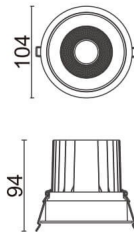

Esquema

Producto	
Potencia real (W)	20
Flujo luminoso real (lm)	1660
Eficacia luminosa (lm/W)	83
Ángulo de apertura	40
Life time (h)	50000 h L80B10
IP	20
Color	Negro
Driver incluido	Si
Equipo	ON/OFF
Flicker Free	Si
Light source	LED
Type of LED	COB
Temperatura de color (K)	4000
Consistencia de color (SDCM)	SDCM<3
CRI	80