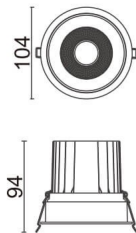

### Comfort

Downlight Lavov de la familia COMFORT con una potencia de 20W, CRI 80 y CCT 4000K, con una óptica de 40grados. con un flujo luminoso total de 1660lm, y una eficacia luminosa de 83lm/W. Fabricado en Aluminio inyectado a presión y acabado en color Negro . Driver ON/OFF.

### Producto

<b>Potencia real (W)</b>	<b>20</b>
<b>Flujo luminoso real (lm)</b>	<b>1660</b>
<b>Eficacia luminosa (lm/W)</b>	<b>83</b>
<b>Ángulo de apertura</b>	<b>40</b>
<b>Life time (h)</b>	<b>50000 h L80B10</b>
<b>IP</b>	<b>20</b>
<b>Color</b>	<b>Negro</b>
<b>Driver incluido</b>	<b>Si</b>
<b>Equipo</b>	<b>ON/OFF</b>
<b>Flicker Free</b>	<b>Si</b>
<b>Light source</b>	<b>LED</b>
<b>Type of LED</b>	<b>COB</b>
<b>Temperatura de color (K)</b>	<b>4000</b>
<b>Consistencia de color (SDCM)</b>	<b>SDCM&lt;3</b>
<b>CRI</b>	<b>80</b>