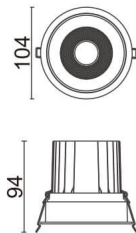

Comfort

Downlight Lavov de la familia COMFORT con una potencia de 20W, CRI 80 y CCT 4000K, con una óptica de 40grados. con un flujo luminoso total de 1660lm, y una eficacia luminosa de 83lm/W. Fabricado en Aluminio inyectado a presión y acabado en color Gris . Driver ON/OFF.

Código artículo	86.D058.2431.03
Tipo de producto	Indoor
Categoría	Downlights
Familia	Comfort
Pictograms	

Esquema

Producto

Potencia real (W)	20
Flujo luminoso real (lm)	1660
Eficacia luminosa (lm/W)	83
Ángulo de apertura	40
Life time (h)	50000 h L80B10
IP	20
Color	Gris
Driver incluido	Si
Equipo	ON/OFF
Flicker Free	Si
Light source	LED
Type of LED	COB
Temperatura de color (K)	4000
Consistencia de color (SDCM)	SDCM<3
CRI	80