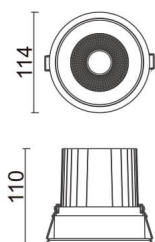

COMFORT

Downlight Lavov de la familia COMFORT con una potencia de 30W, CRI 80 y CCT 3000K, con una óptica de 12grados. con un flujo luminoso total de 2550lm, y una eficacia luminosa de 85lm/W. Fabricado en Aluminio inyectado a presión y acabado en color Blanco . Driver ON/OFF.

Código artículo	86.D058.3311.01
Tipo de producto	Outdoor
Categoría	Downlights
Familia	COMFORT
Pictograms	

Esquema

Producto	
Potencia real (W)	30
Flujo luminoso real (lm)	2550
Eficacia luminosa (lm/W)	85
Ángulo de apertura	12
Life time (h)	50000 h L80B10
IP	20
Color	Blanco
Driver incluido	Si
Equipo	ON/OFF
Flicker Free	Si
Light source	LED
Type of LED	COB
Temperatura de color (K)	3000
Consistencia de color (SDCM)	SDCM<3
CRI	80