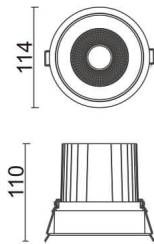

### Comfort

Downlight Lavov de la familia COMFORT con una potencia de 30W, CRI 80 y CCT 3000K, con una óptica de 12grados. con un flujo luminoso total de 2550lm, y una eficacia luminosa de 85lm/W. Fabricado en Aluminio inyectado a presión y acabado en color Blanco . Driver ON/OFF.

### Esquema

<b>Producto</b>	
<b>Potencia real (W)</b>	<b>30</b>
<b>Flujo luminoso real (lm)</b>	<b>2550</b>
<b>Eficacia luminosa (lm/W)</b>	<b>85</b>
<b>Ángulo de apertura</b>	<b>12</b>
<b>Life time (h)</b>	<b>50000 h L80B10</b>
<b>IP</b>	<b>20</b>
<b>Color</b>	<b>Blanco</b>
<b>Driver incluido</b>	<b>Si</b>
<b>Equipo</b>	<b>ON/OFF</b>
<b>Flicker Free</b>	<b>Si</b>
<b>Light source</b>	<b>LED</b>
<b>Type of LED</b>	<b>COB</b>
<b>Temperatura de color (K)</b>	<b>3000</b>
<b>Consistencia de color (SDCM)</b>	<b>SDCM&lt;3</b>
<b>CRI</b>	<b>80</b>