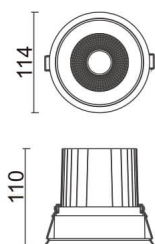

### Comfort

Downlight Lavov de la familia COMFORT con una potencia de 30W, CRI 80 y CCT 3000K, con una óptica de 12grados. con un flujo luminoso total de 2550lm, y una eficacia luminosa de 85lm/W. Fabricado en Aluminio inyectado a presión y acabado en color Blanco . Driver ON/OFF.

### Esquema

<b>Producto</b>	
<b>Potencia real (W)</b>	<b>30</b>
<b>Flujo luminoso real (lm)</b>	<b>2550</b>
<b>Eficacia luminosa (lm/W)</b>	<b>85</b>
<b>Ángulo de apertura</b>	<b>12</b>
<b>Life time (h)</b>	<b>50000 h L80B10</b>
<b>IP</b>	<b>20</b>
<b>Color</b>	<b>Blanco</b>
<b>Driver incluido</b>	<b>Si</b>
<b>Equipo</b>	<b>ON/OFF</b>
<b>Flicker Free</b>	<b>Si</b>
<b>Light source</b>	<b>LED</b>
<b>Type of LED</b>	<b>COB</b>
<b>Temperatura de color (K)</b>	<b>3000</b>
<b>Consistencia de color (SDCM)</b>	<b>SDCM&lt;3</b>
<b>CRI</b>	<b>80</b>