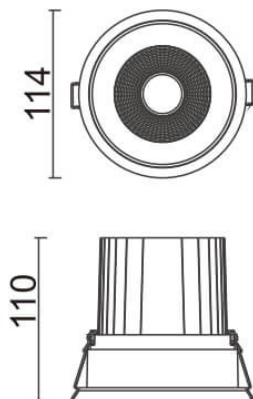

### Comfort

Downlight Lavov de la familia COMFORT con una potencia de 30W, CRI 80 y CCT 3000K, con una óptica de 12grados. con un flujo luminoso total de 2550lm, y una eficacia luminosa de 85lm/W. Fabricado en Aluminio inyectado a presión y acabado en color Blanco . Driver ON/OFF.

### Esquema

<b>Código artículo</b>	<b>86.D058.3311.01</b>
<b>Tipo de producto</b>	<b>Indoor</b>
<b>Categoría</b>	<b>Downlights</b>
<b>Familia</b>	<b>Comfort</b>
<b>Pictograms</b>	

<b>Producto</b>	
<b>Potencia real (W)</b>	<b>30</b>
<b>Flujo luminoso real (lm)</b>	<b>2550</b>
<b>Eficacia luminosa (lm/W)</b>	<b>85</b>
<b>Ángulo de apertura</b>	<b>12</b>
<b>Tiempo de vida</b>	<b>50000 h L80B10</b>
<b>IP</b>	<b>20</b>
<b>Color</b>	<b>Blanco</b>
<b>Driver incluido</b>	<b>Si</b>
<b>Equipo</b>	<b>ON/OFF</b>
<b>Flicker Free</b>	<b>Si</b>
<b>Fuente de luz</b>	<b>LED</b>
<b>Tipo de LED</b>	<b>COB</b>
<b>Temperatura de color (K)</b>	<b>3000</b>
<b>Consistencia de color (SDCM)</b>	<b>SDCM3</b>
<b>CRI</b>	<b>80</b>