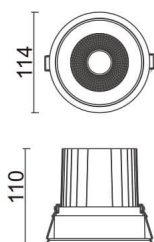

Comfort

Downlight Lavov de la familia COMFORT con una potencia de 30W, CRI 80 y CCT 3000K, con una óptica de 12grados. con un flujo luminoso total de 2550lm, y una eficacia luminosa de 85lm/W. Fabricado en Aluminio inyectado a presión y acabado en color Negro . Driver ON/OFF.

Código artículo	86.D058.3311.02
Tipo de producto	Indoor
Categoría	Downlights
Familia	Comfort
Pictograms	

Esquema

Producto	
Potencia real (W)	30
Flujo luminoso real (lm)	2550
Eficacia luminosa (lm/W)	85
Ángulo de apertura	12
Life time (h)	50000 h L80B10
IP	20
Color	Negro
Driver incluido	Si
Equipo	ON/OFF
Flicker Free	Si
Light source	LED
Type of LED	COB
Temperatura de color (K)	3000
Consistencia de color (SDCM)	SDCM<3
CRI	80