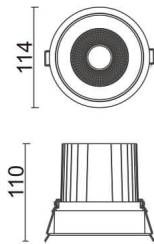

Comfort

Downlight Lavov de la familia COMFORT con una potencia de 30W, CRI 80 y CCT 3000K, con una óptica de 12grados. con un flujo luminoso total de 2550lm, y una eficacia luminosa de 85lm/W. Fabricado en Aluminio inyectado a presión y acabado en color Negro . Driver ON/OFF.

Código artículo	86.D058.3311.02
Tipo de producto	Indoor
Categoría	Downlights
Familia	Comfort
Pictograms	

Esquema

Producto	
Potencia real (W)	30
Flujo luminoso real (lm)	2550
Eficacia luminosa (lm/W)	85
Ángulo de apertura	12
Life time (h)	50000 h L80B10
IP	20
Color	Negro
Driver incluido	Si
Equipo	ON/OFF
Flicker Free	Si
Light source	LED
Type of LED	COB
Temperatura de color (K)	3000
Consistencia de color (SDCM)	SDCM<3
CRI	80