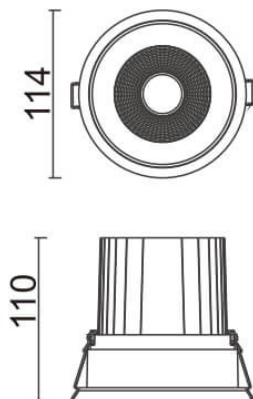

Comfort

Downlight Lavov de la familia COMFORT con una potencia de 30W, CRI 80 y CCT 3000K, con una óptica de 12grados. con un flujo luminoso total de 2550lm, y una eficacia luminosa de 85lm/W. Fabricado en Aluminio inyectado a presión y acabado en color Gris . Driver ON/OFF.

Esquema

Código artículo	86.D058.3311.03
Tipo de producto	Indoor
Categoría	Downlights
Familia	Comfort
Pictograms	

Producto	
Potencia real (W)	30
Flujo luminoso real (lm)	2550
Eficacia luminosa (lm/W)	85
Ángulo de apertura	12
Tiempo de vida	50000 h L80B10
IP	20
Color	Gris
Driver incluido	Si
Equipo	ON/OFF
Flicker Free	Si
Fuente de luz	LED
Tipo de LED	COB
Temperatura de color (K)	3000
Consistencia de color (SDCM)	SDCM3
CRI	80