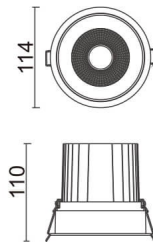

COMFORT

Downlight Lavov de la familia COMFORT con una potencia de 30W, CRI 80 y CCT 3000K, con una óptica de 12grados. con un flujo luminoso total de 2550lm, y una eficacia luminosa de 85lm/W. Fabricado en Aluminio inyectado a presión y acabado en color Gris . Driver ON/OFF.

Código artículo	86.D058.3311.03
Tipo de producto	Outdoor
Categoría	Downlights
Familia	COMFORT
Pictograms	

Esquema

Producto	
Potencia real (W)	30
Flujo luminoso real (lm)	2550
Eficacia luminosa (lm/W)	85
Ángulo de apertura	12
Life time (h)	50000 h L80B10
IP	20
Color	Gris
Driver incluido	Si
Equipo	ON/OFF
Flicker Free	Si
Light source	LED
Type of LED	COB
Temperatura de color (K)	3000
Consistencia de color (SDCM)	SDCM<3
CRI	80