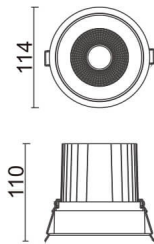

Comfort

Downlight Lavov de la familia COMFORT con una potencia de 30W, CRI 80 y CCT 3000K, con una óptica de 12grados. con un flujo luminoso total de 2550lm, y una eficacia luminosa de 85lm/W. Fabricado en Aluminio inyectado a presión y acabado en color Gris . Driver ON/OFF.

Código artículo	86.D058.3311.03
Tipo de producto	Indoor
Categoría	Downlights
Familia	Comfort
Pictograms	

Esquema

Producto	
Potencia real (W)	30
Flujo luminoso real (lm)	2550
Eficacia luminosa (lm/W)	85
Ángulo de apertura	12
Life time (h)	50000 h L80B10
IP	20
Color	Gris
Driver incluido	Si
Equipo	ON/OFF
Flicker Free	Si
Light source	LED
Type of LED	COB
Temperatura de color (K)	3000
Consistencia de color (SDCM)	SDCM<3
CRI	80