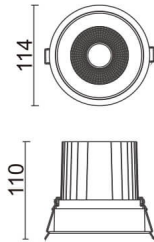

### Comfort

Downlight Lavov de la familia COMFORT con una potencia de 30W, CRI 80 y CCT 3000K, con una óptica de 12grados. con un flujo luminoso total de 2550lm, y una eficacia luminosa de 85lm/W. Fabricado en Aluminio inyectado a presión y acabado en color Gris . Driver ON/OFF.

### Esquema

<b>Producto</b>	
<b>Potencia real (W)</b>	<b>30</b>
<b>Flujo luminoso real (lm)</b>	<b>2550</b>
<b>Eficacia luminosa (lm/W)</b>	<b>85</b>
<b>Ángulo de apertura</b>	<b>12</b>
<b>Life time (h)</b>	<b>50000 h L80B10</b>
<b>IP</b>	<b>20</b>
<b>Color</b>	<b>Gris</b>
<b>Driver incluido</b>	<b>Si</b>
<b>Equipo</b>	<b>ON/OFF</b>
<b>Flicker Free</b>	<b>Si</b>
<b>Light source</b>	<b>LED</b>
<b>Type of LED</b>	<b>COB</b>
<b>Temperatura de color (K)</b>	<b>3000</b>
<b>Consistencia de color (SDCM)</b>	<b>SDCM&lt;3</b>
<b>CRI</b>	<b>80</b>