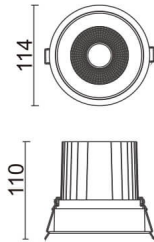

COMFORT

Downlight Lavov de la familia COMFORT con una potencia de 30W, CRI 80 y CCT 3000K, con una óptica de 12grados. con un flujo luminoso total de 2550lm, y una eficacia luminosa de 85lm/W. Fabricado en Aluminio inyectado a presión y acabado en color Negro . Driver DALI.

Código artículo	86.D058.3313.02
Tipo de producto	Outdoor
Categoría	Downlights
Familia	COMFORT
Pictograms	

Esquema

Producto	
Potencia real (W)	30
Flujo luminoso real (lm)	2550
Eficacia luminosa (lm/W)	85
Ángulo de apertura	12
Life time (h)	50000 h L80B10
IP	20
Color	Negro
Driver incluido	Si
Equipo	DALI
Flicker Free	Si
Light source	LED
Type of LED	COB
Temperatura de color (K)	3000
Consistencia de color (SDCM)	SDCM<3
CRI	80