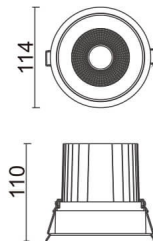

### Comfort

Downlight Lavov de la familia COMFORT con una potencia de 30W, CRI 80 y CCT 3000K, con una óptica de 12grados. con un flujo luminoso total de 2550lm, y una eficacia luminosa de 85lm/W. Fabricado en Aluminio inyectado a presión y acabado en color Negro . Driver DALI.

### Esquema

<b>Producto</b>	
<b>Potencia real (W)</b>	<b>30</b>
<b>Flujo luminoso real (lm)</b>	<b>2550</b>
<b>Eficacia luminosa (lm/W)</b>	<b>85</b>
<b>Ángulo de apertura</b>	<b>12</b>
<b>Life time (h)</b>	<b>50000 h L80B10</b>
<b>IP</b>	<b>20</b>
<b>Color</b>	<b>Negro</b>
<b>Driver incluido</b>	<b>Si</b>
<b>Equipo</b>	<b>DALI</b>
<b>Flicker Free</b>	<b>Si</b>
<b>Light source</b>	<b>LED</b>
<b>Type of LED</b>	<b>COB</b>
<b>Temperatura de color (K)</b>	<b>3000</b>
<b>Consistencia de color (SDCM)</b>	<b>SDCM&lt;3</b>
<b>CRI</b>	<b>80</b>