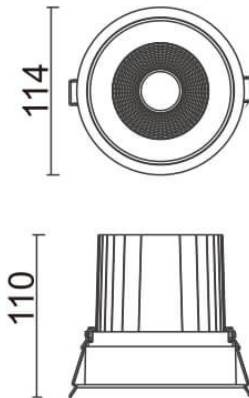

Comfort

Downlight Lavov de la familia COMFORT con una potencia de 30W, CRI 80 y CCT 3000K, con una óptica de 24grados. con un flujo luminoso total de 2550lm, y una eficacia luminosa de 85lm/W. Fabricado en Aluminio inyectado a presión y acabado en color Blanco . Driver ON/OFF.

Esquema

Código artículo	86.D058.3321.01
Tipo de producto	Indoor
Categoría	Downlights
Familia	Comfort
Pictograms	

Producto	
Potencia real (W)	30
Flujo luminoso real (lm)	2550
Eficacia luminosa (lm/W)	85
Ángulo de apertura	24
Life time (h)	50000 h L80B10
IP	20
Color	Blanco
Driver incluido	Si
Equipo	ON/OFF
Flicker Free	Si
Light source	LED
Type of LED	COB
Temperatura de color (K)	3000
Consistencia de color (SDCM)	SDCM<3
CRI	80