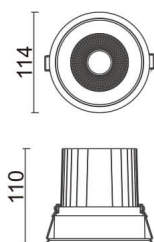

### COMFORT

Downlight Lavov de la familia COMFORT con una potencia de 30W, CRI 80 y CCT 3000K, con una óptica de 24grados. con un flujo luminoso total de 2550lm, y una eficacia luminosa de 85lm/W. Fabricado en Aluminio inyectado a presión y acabado en color Blanco . Driver ON/OFF.

### Esquema

<b>Producto</b>	
<b>Potencia real (W)</b>	<b>30</b>
<b>Flujo luminoso real (lm)</b>	<b>2550</b>
<b>Eficacia luminosa (lm/W)</b>	<b>85</b>
<b>Ángulo de apertura</b>	<b>24</b>
<b>Life time (h)</b>	<b>50000 h L80B10</b>
<b>IP</b>	<b>20</b>
<b>Color</b>	<b>Blanco</b>
<b>Driver incluido</b>	<b>Si</b>
<b>Equipo</b>	<b>ON/OFF</b>
<b>Flicker Free</b>	<b>Si</b>
<b>Light source</b>	<b>LED</b>
<b>Type of LED</b>	<b>COB</b>
<b>Temperatura de color (K)</b>	<b>3000</b>
<b>Consistencia de color (SDCM)</b>	<b>SDCM&lt;3</b>
<b>CRI</b>	<b>80</b>