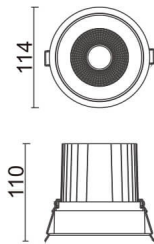

### Comfort

Downlight Lavov de la familia COMFORT con una potencia de 30W, CRI 80 y CCT 3000K, con una óptica de 24grados. con un flujo luminoso total de 2550lm, y una eficacia luminosa de 85lm/W. Fabricado en Aluminio inyectado a presión y acabado en color Blanco . Driver ON/OFF.

### Esquema

<b>Producto</b>	
<b>Potencia real (W)</b>	<b>30</b>
<b>Flujo luminoso real (lm)</b>	<b>2550</b>
<b>Eficacia luminosa (lm/W)</b>	<b>85</b>
<b>Ángulo de apertura</b>	<b>24</b>
<b>Life time (h)</b>	<b>50000 h L80B10</b>
<b>IP</b>	<b>20</b>
<b>Color</b>	<b>Blanco</b>
<b>Driver incluido</b>	<b>Si</b>
<b>Equipo</b>	<b>ON/OFF</b>
<b>Flicker Free</b>	<b>Si</b>
<b>Light source</b>	<b>LED</b>
<b>Type of LED</b>	<b>COB</b>
<b>Temperatura de color (K)</b>	<b>3000</b>
<b>Consistencia de color (SDCM)</b>	<b>SDCM&lt;3</b>
<b>CRI</b>	<b>80</b>