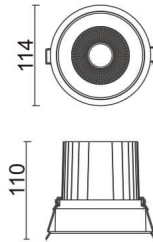

### COMFORT

Downlight Lavov de la familia COMFORT con una potencia de 30W, CRI 80 y CCT 3000K, con una óptica de 24grados. con un flujo luminoso total de 2550lm, y una eficacia luminosa de 85lm/W. Fabricado en Aluminio inyectado a presión y acabado en color Negro . Driver ON/OFF.

### Esquema

<b>Producto</b>	
<b>Potencia real (W)</b>	<b>30</b>
<b>Flujo luminoso real (lm)</b>	<b>2550</b>
<b>Eficacia luminosa (lm/W)</b>	<b>85</b>
<b>Ángulo de apertura</b>	<b>24</b>
<b>Life time (h)</b>	<b>50000 h L80B10</b>
<b>IP</b>	<b>20</b>
<b>Color</b>	<b>Negro</b>
<b>Driver incluido</b>	<b>Si</b>
<b>Equipo</b>	<b>ON/OFF</b>
<b>Flicker Free</b>	<b>Si</b>
<b>Light source</b>	<b>LED</b>
<b>Type of LED</b>	<b>COB</b>
<b>Temperatura de color (K)</b>	<b>3000</b>
<b>Consistencia de color (SDCM)</b>	<b>SDCM&lt;3</b>
<b>CRI</b>	<b>80</b>