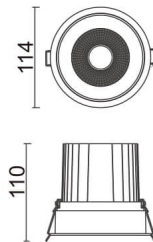

### Comfort

Downlight Lavov de la familia COMFORT con una potencia de 30W, CRI 80 y CCT 3000K, con una óptica de 24grados. con un flujo luminoso total de 2550lm, y una eficacia luminosa de 85lm/W. Fabricado en Aluminio inyectado a presión y acabado en color Negro . Driver ON/OFF.

### Esquema

<b>Producto</b>	
<b>Potencia real (W)</b>	<b>30</b>
<b>Flujo luminoso real (lm)</b>	<b>2550</b>
<b>Eficacia luminosa (lm/W)</b>	<b>85</b>
<b>Ángulo de apertura</b>	<b>24</b>
<b>Life time (h)</b>	<b>50000 h L80B10</b>
<b>IP</b>	<b>20</b>
<b>Color</b>	<b>Negro</b>
<b>Driver incluido</b>	<b>Si</b>
<b>Equipo</b>	<b>ON/OFF</b>
<b>Flicker Free</b>	<b>Si</b>
<b>Light source</b>	<b>LED</b>
<b>Type of LED</b>	<b>COB</b>
<b>Temperatura de color (K)</b>	<b>3000</b>
<b>Consistencia de color (SDCM)</b>	<b>SDCM&lt;3</b>
<b>CRI</b>	<b>80</b>