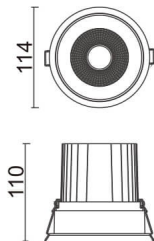

Comfort

Downlight Lavov de la familia COMFORT con una potencia de 30W, CRI 80 y CCT 3000K, con una óptica de 24grados. con un flujo luminoso total de 2550lm, y una eficacia luminosa de 85lm/W. Fabricado en Aluminio inyectado a presión y acabado en color Negro . Driver ON/OFF.

Código artículo	86.D058.3321.02
Tipo de producto	Indoor
Categoría	Downlights
Familia	Comfort
Pictograms	

Esquema

Producto	
Potencia real (W)	30
Flujo luminoso real (lm)	2550
Eficacia luminosa (lm/W)	85
Ángulo de apertura	24
Life time (h)	50000 h L80B10
IP	20
Color	Negro
Driver incluido	Si
Equipo	ON/OFF
Flicker Free	Si
Light source	LED
Type of LED	COB
Temperatura de color (K)	3000
Consistencia de color (SDCM)	SDCM<3
CRI	80