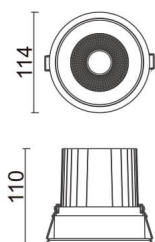

Comfort

Downlight Lavov de la familia COMFORT con una potencia de 30W, CRI 80 y CCT 3000K, con una óptica de 24grados. con un flujo luminoso total de 2550lm, y una eficacia luminosa de 85lm/W. Fabricado en Aluminio inyectado a presión y acabado en color Gris . Driver ON/OFF.

Código artículo	86.D058.3321.03
Tipo de producto	Indoor
Categoría	Downlights
Familia	Comfort
Pictograms	

Esquema

Producto	
Potencia real (W)	30
Flujo luminoso real (lm)	2550
Eficacia luminosa (lm/W)	85
Ángulo de apertura	24
Life time (h)	50000 h L80B10
IP	20
Color	Gris
Driver incluido	Si
Equipo	ON/OFF
Flicker Free	Si
Light source	LED
Type of LED	COB
Temperatura de color (K)	3000
Consistencia de color (SDCM)	SDCM<3
CRI	80