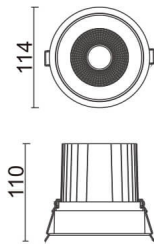

Comfort

Downlight Lavov de la familia COMFORT con una potencia de 30W, CRI 80 y CCT 3000K, con una óptica de 24grados. con un flujo luminoso total de 2550lm, y una eficacia luminosa de 85lm/W. Fabricado en Aluminio inyectado a presión y acabado en color Gris . Driver ON/OFF.

Código artículo	86.D058.3321.03
Tipo de producto	Indoor
Categoría	Downlights
Familia	Comfort
Pictograms	

Esquema

Producto	
Potencia real (W)	30
Flujo luminoso real (lm)	2550
Eficacia luminosa (lm/W)	85
Ángulo de apertura	24
Life time (h)	50000 h L80B10
IP	20
Color	Gris
Driver incluido	Si
Equipo	ON/OFF
Flicker Free	Si
Light source	LED
Type of LED	COB
Temperatura de color (K)	3000
Consistencia de color (SDCM)	SDCM<3
CRI	80