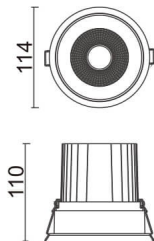

Comfort

Downlight Lavov de la familia COMFORT con una potencia de 30W, CRI 80 y CCT 3000K, con una óptica de 24grados. con un flujo luminoso total de 2550lm, y una eficacia luminosa de 85lm/W. Fabricado en Aluminio inyectado a presión y acabado en color Blanco . Driver DALI.

Código artículo	86.D058.3323.01
Tipo de producto	Indoor
Categoría	Downlights
Familia	Comfort
Pictograms	

Esquema

Producto	
Potencia real (W)	30
Flujo luminoso real (lm)	2550
Eficacia luminosa (lm/W)	85
Ángulo de apertura	24
Life time (h)	50000 h L80B10
IP	20
Color	Blanco
Driver incluido	Si
Equipo	DALI
Flicker Free	Si
Light source	LED
Type of LED	COB
Temperatura de color (K)	3000
Consistencia de color (SDCM)	SDCM<3
CRI	80