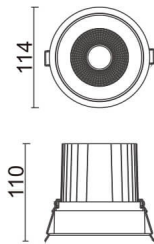

Comfort

Downlight Lavov de la familia COMFORT con una potencia de 30W, CRI 80 y CCT 3000K, con una óptica de 24grados. con un flujo luminoso total de 2550lm, y una eficacia luminosa de 85lm/W. Fabricado en Aluminio inyectado a presión y acabado en color Negro . Driver DALI.

Código artículo	86.D058.3323.02
Tipo de producto	Indoor
Categoría	Downlights
Familia	Comfort
Pictograms	

Esquema

Producto	
Potencia real (W)	30
Flujo luminoso real (lm)	2550
Eficacia luminosa (lm/W)	85
Ángulo de apertura	24
Life time (h)	50000 h L80B10
IP	20
Color	Negro
Driver incluido	Si
Equipo	DALI
Flicker Free	Si
Light source	LED
Type of LED	COB
Temperatura de color (K)	3000
Consistencia de color (SDCM)	SDCM<3
CRI	80