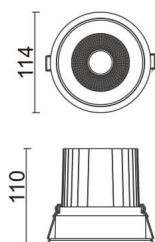

Comfort

Downlight Lavov de la familia COMFORT con una potencia de 30W, CRI 80 y CCT 3000K, con una óptica de 24grados. con un flujo luminoso total de 2550lm, y una eficacia luminosa de 85lm/W. Fabricado en Aluminio inyectado a presión y acabado en color Negro . Driver DALI.

Código artículo	86.D058.3323.02
Tipo de producto	Indoor
Categoría	Downlights
Familia	Comfort
Pictograms	

Esquema

Producto	
Potencia real (W)	30
Flujo luminoso real (lm)	2550
Eficacia luminosa (lm/W)	85
Ángulo de apertura	24
Life time (h)	50000 h L80B10
IP	20
Color	Negro
Driver incluido	Si
Equipo	DALI
Flicker Free	Si
Light source	LED
Type of LED	COB
Temperatura de color (K)	3000
Consistencia de color (SDCM)	SDCM<3
CRI	80