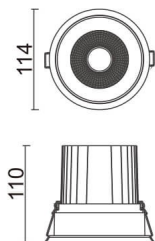

COMFORT

Downlight Lavov de la familia COMFORT con una potencia de 30W, CRI 80 y CCT 3000K, con una óptica de 24grados. con un flujo luminoso total de 2550lm, y una eficacia luminosa de 85lm/W. Fabricado en Aluminio inyectado a presión y acabado en color Gris . Driver DALI.

Código artículo	86.D058.3323.03
Tipo de producto	Outdoor
Categoría	Downlights
Familia	COMFORT
Pictograms	

Esquema

Producto	
Potencia real (W)	30
Flujo luminoso real (lm)	2550
Eficacia luminosa (lm/W)	85
Ángulo de apertura	24
Life time (h)	50000 h L80B10
IP	20
Color	Gris
Driver incluido	Si
Equipo	DALI
Flicker Free	Si
Light source	LED
Type of LED	COB
Temperatura de color (K)	3000
Consistencia de color (SDCM)	SDCM<3
CRI	80