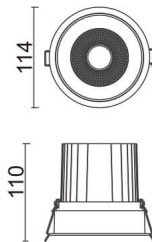

Comfort

Downlight Lavov de la familia COMFORT con una potencia de 30W, CRI 80 y CCT 3000K, con una óptica de 24grados. con un flujo luminoso total de 2550lm, y una eficacia luminosa de 85lm/W. Fabricado en Aluminio inyectado a presión y acabado en color Gris . Driver DALI.

Código artículo	86.D058.3323.03
Tipo de producto	Indoor
Categoría	Downlights
Familia	Comfort
Pictograms	

Esquema

Producto	
Potencia real (W)	30
Flujo luminoso real (lm)	2550
Eficacia luminosa (lm/W)	85
Ángulo de apertura	24
Life time (h)	50000 h L80B10
IP	20
Color	Gris
Driver incluido	Si
Equipo	DALI
Flicker Free	Si
Light source	LED
Type of LED	COB
Temperatura de color (K)	3000
Consistencia de color (SDCM)	SDCM<3
CRI	80