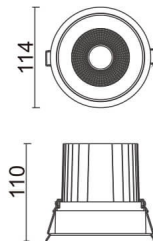

Comfort

Downlight Lavov de la familia COMFORT con una potencia de 30W, CRI 80 y CCT 3000K, con una óptica de 24grados. con un flujo luminoso total de 2550lm, y una eficacia luminosa de 85lm/W. Fabricado en Aluminio inyectado a presión y acabado en color Gris . Driver DALI.

Código artículo	86.D058.3323.03
Tipo de producto	Indoor
Categoría	Downlights
Familia	Comfort
Pictograms	

Esquema

Producto	
Potencia real (W)	30
Flujo luminoso real (lm)	2550
Eficacia luminosa (lm/W)	85
Ángulo de apertura	24
Life time (h)	50000 h L80B10
IP	20
Color	Gris
Driver incluido	Si
Equipo	DALI
Flicker Free	Si
Light source	LED
Type of LED	COB
Temperatura de color (K)	3000
Consistencia de color (SDCM)	SDCM<3
CRI	80