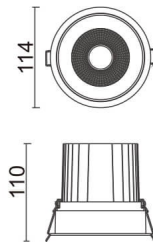

Comfort

Downlight Lavov de la familia COMFORT con una potencia de 30W, CRI 80 y CCT 3000K, con una óptica de 40grados. con un flujo luminoso total de 2550lm, y una eficacia luminosa de 85lm/W. Fabricado en Aluminio inyectado a presión y acabado en color Blanco . Driver ON/OFF.

Código artículo	86.D058.3331.01
Tipo de producto	Indoor
Categoría	Downlights
Familia	Comfort
Pictograms	

Esquema

Producto	
Potencia real (W)	30
Flujo luminoso real (lm)	2550
Eficacia luminosa (lm/W)	85
Ángulo de apertura	40
Life time (h)	50000 h L80B10
IP	20
Color	Blanco
Driver incluido	Si
Equipo	ON/OFF
Flicker Free	Si
Light source	LED
Type of LED	COB
Temperatura de color (K)	3000
Consistencia de color (SDCM)	SDCM<3
CRI	80