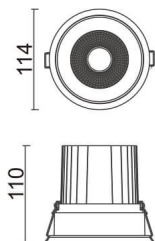

COMFORT

Downlight Lavov de la familia COMFORT con una potencia de 30W, CRI 80 y CCT 3000K, con una óptica de 40grados. con un flujo luminoso total de 2550lm, y una eficacia luminosa de 85lm/W. Fabricado en Aluminio inyectado a presión y acabado en color Blanco . Driver ON/OFF.

Código artículo	86.D058.3331.01
Tipo de producto	Outdoor
Categoría	Downlights
Familia	COMFORT
Pictograms	

Esquema

Producto	
Potencia real (W)	30
Flujo luminoso real (lm)	2550
Eficacia luminosa (lm/W)	85
Ángulo de apertura	40
Life time (h)	50000 h L80B10
IP	20
Color	Blanco
Driver incluido	Si
Equipo	ON/OFF
Flicker Free	Si
Light source	LED
Type of LED	COB
Temperatura de color (K)	3000
Consistencia de color (SDCM)	SDCM<3
CRI	80