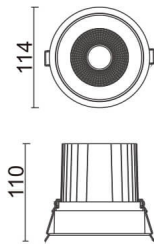

Comfort

Downlight Lavov de la familia COMFORT con una potencia de 30W, CRI 80 y CCT 3000K, con una óptica de 40grados. con un flujo luminoso total de 2550lm, y una eficacia luminosa de 85lm/W. Fabricado en Aluminio inyectado a presión y acabado en color Blanco . Driver ON/OFF.

Código artículo	86.D058.3331.01
Tipo de producto	Indoor
Categoría	Downlights
Familia	Comfort
Pictograms	

Esquema

Producto	
Potencia real (W)	30
Flujo luminoso real (lm)	2550
Eficacia luminosa (lm/W)	85
Ángulo de apertura	40
Life time (h)	50000 h L80B10
IP	20
Color	Blanco
Driver incluido	Si
Equipo	ON/OFF
Flicker Free	Si
Light source	LED
Type of LED	COB
Temperatura de color (K)	3000
Consistencia de color (SDCM)	SDCM<3
CRI	80