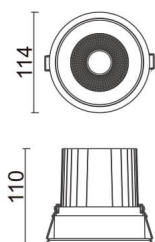

COMFORT

Downlight Lavov de la familia COMFORT con una potencia de 30W, CRI 80 y CCT 3000K, con una óptica de 40grados. con un flujo luminoso total de 2550lm, y una eficacia luminosa de 85lm/W. Fabricado en Aluminio inyectado a presión y acabado en color Negro . Driver ON/OFF.

| | |
|-------------------------|---|
| Código artículo | 86.D058.3331.02 |
| Tipo de producto | Outdoor |
| Categoría | Downlights |
| Familia | COMFORT |
| Pictograms |  |

Esquema

| | |
|-------------------------------------|-----------------------|
| Producto | |
| Potencia real (W) | 30 |
| Flujo luminoso real (lm) | 2550 |
| Eficacia luminosa (lm/W) | 85 |
| Ángulo de apertura | 40 |
| Life time (h) | 50000 h L80B10 |
| IP | 20 |
| Color | Negro |
| Driver incluido | Si |
| Equipo | ON/OFF |
| Flicker Free | Si |
| Light source | LED |
| Type of LED | COB |
| Temperatura de color (K) | 3000 |
| Consistencia de color (SDCM) | SDCM<3 |
| CRI | 80 |