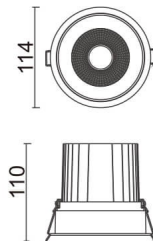

Comfort

Downlight Lavov de la familia COMFORT con una potencia de 30W, CRI 80 y CCT 3000K, con una óptica de 40grados. con un flujo luminoso total de 2550lm, y una eficacia luminosa de 85lm/W. Fabricado en Aluminio inyectado a presión y acabado en color Negro . Driver ON/OFF.

Código artículo	86.D058.3331.02
Tipo de producto	Indoor
Categoría	Downlights
Familia	Comfort
Pictograms	

Esquema

Producto	
Potencia real (W)	30
Flujo luminoso real (lm)	2550
Eficacia luminosa (lm/W)	85
Ángulo de apertura	40
Life time (h)	50000 h L80B10
IP	20
Color	Negro
Driver incluido	Si
Equipo	ON/OFF
Flicker Free	Si
Light source	LED
Type of LED	COB
Temperatura de color (K)	3000
Consistencia de color (SDCM)	SDCM<3
CRI	80