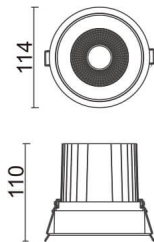

### Comfort

Downlight Lavov de la familia COMFORT con una potencia de 30W, CRI 80 y CCT 3000K, con una óptica de 40grados. con un flujo luminoso total de 2550lm, y una eficacia luminosa de 85lm/W. Fabricado en Aluminio inyectado a presión y acabado en color Negro . Driver ON/OFF.

### Esquema

<b>Producto</b>	
<b>Potencia real (W)</b>	<b>30</b>
<b>Flujo luminoso real (lm)</b>	<b>2550</b>
<b>Eficacia luminosa (lm/W)</b>	<b>85</b>
<b>Ángulo de apertura</b>	<b>40</b>
<b>Life time (h)</b>	<b>50000 h L80B10</b>
<b>IP</b>	<b>20</b>
<b>Color</b>	<b>Negro</b>
<b>Driver incluido</b>	<b>Si</b>
<b>Equipo</b>	<b>ON/OFF</b>
<b>Flicker Free</b>	<b>Si</b>
<b>Light source</b>	<b>LED</b>
<b>Type of LED</b>	<b>COB</b>
<b>Temperatura de color (K)</b>	<b>3000</b>
<b>Consistencia de color (SDCM)</b>	<b>SDCM&lt;3</b>
<b>CRI</b>	<b>80</b>