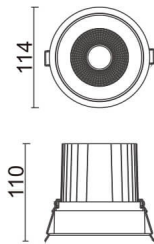

Comfort

Downlight Lavov de la familia COMFORT con una potencia de 30W, CRI 80 y CCT 3000K, con una óptica de 40grados. con un flujo luminoso total de 2550lm, y una eficacia luminosa de 85lm/W. Fabricado en Aluminio inyectado a presión y acabado en color Gris . Driver ON/OFF.

Código artículo	86.D058.3331.03
Tipo de producto	Indoor
Categoría	Downlights
Familia	Comfort
Pictograms	

Esquema

Producto	
Potencia real (W)	30
Flujo luminoso real (lm)	2550
Eficacia luminosa (lm/W)	85
Ángulo de apertura	40
Life time (h)	50000 h L80B10
IP	20
Color	Gris
Driver incluido	Si
Equipo	ON/OFF
Flicker Free	Si
Light source	LED
Type of LED	COB
Temperatura de color (K)	3000
Consistencia de color (SDCM)	SDCM<3
CRI	80