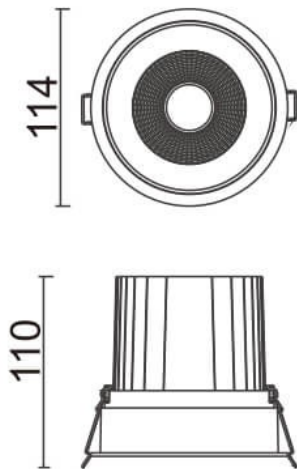

Comfort

Downlight Lavov de la familia COMFORT con una potencia de 30W, CRI 80 y CCT 3000K, con una óptica de 40grados. con un flujo luminoso total de 2550lm, y una eficacia luminosa de 85lm/W. Fabricado en Aluminio inyectado a presión y acabado en color Gris . Driver ON/OFF.

Código artículo	86.D058.3331.03
Tipo de producto	Indoor
Categoría	Downlights
Familia	Comfort
Pictograms	

Esquema

Producto	
Potencia real (W)	30
Flujo luminoso real (lm)	2550
Eficacia luminosa (lm/W)	85
Ángulo de apertura	40
Life time (h)	50000 h L80B10
IP	20
Color	Gris
Driver incluido	Si
Equipo	ON/OFF
Flicker Free	Si
Light source	LED
Type of LED	COB
Temperatura de color (K)	3000
Consistencia de color (SDCM)	SDCM<3
CRI	80