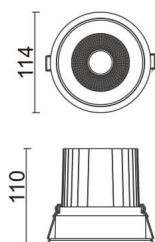

Comfort

Downlight Lavov de la familia COMFORT con una potencia de 30W, CRI 80 y CCT 3000K, con una óptica de 40grados. con un flujo luminoso total de 2550lm, y una eficacia luminosa de 85lm/W. Fabricado en Aluminio inyectado a presión y acabado en color Gris . Driver ON/OFF.

Código artículo	86.D058.3331.03
Tipo de producto	Indoor
Categoría	Downlights
Familia	Comfort
Pictograms	

Esquema

Producto	
Potencia real (W)	30
Flujo luminoso real (lm)	2550
Eficacia luminosa (lm/W)	85
Ángulo de apertura	40
Life time (h)	50000 h L80B10
IP	20
Color	Gris
Driver incluido	Si
Equipo	ON/OFF
Flicker Free	Si
Light source	LED
Type of LED	COB
Temperatura de color (K)	3000
Consistencia de color (SDCM)	SDCM<3
CRI	80