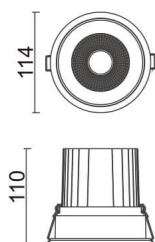

COMFORT

Downlight Lavov de la familia COMFORT con una potencia de 30W, CRI 80 y CCT 3000K, con una óptica de 40grados. con un flujo luminoso total de 2550lm, y una eficacia luminosa de 85lm/W. Fabricado en Aluminio inyectado a presión y acabado en color Gris . Driver ON/OFF.

Código artículo	86.D058.3331.03
Tipo de producto	Outdoor
Categoría	Downlights
Familia	COMFORT
Pictograms	

Esquema

Producto	
Potencia real (W)	30
Flujo luminoso real (lm)	2550
Eficacia luminosa (lm/W)	85
Ángulo de apertura	40
Life time (h)	50000 h L80B10
IP	20
Color	Gris
Driver incluido	Si
Equipo	ON/OFF
Flicker Free	Si
Light source	LED
Type of LED	COB
Temperatura de color (K)	3000
Consistencia de color (SDCM)	SDCM<3
CRI	80