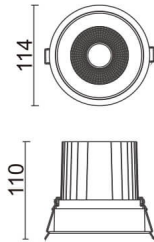

### COMFORT

Downlight Lavov de la familia COMFORT con una potencia de 30W, CRI 80 y CCT 3000K, con una óptica de 40grados. con un flujo luminoso total de 2550lm, y una eficacia luminosa de 85lm/W. Fabricado en Aluminio inyectado a presión y acabado en color Blanco . Driver DALI.

### Esquema

<b>Producto</b>	
<b>Potencia real (W)</b>	<b>30</b>
<b>Flujo luminoso real (lm)</b>	<b>2550</b>
<b>Eficacia luminosa (lm/W)</b>	<b>85</b>
<b>Ángulo de apertura</b>	<b>40</b>
<b>Life time (h)</b>	<b>50000 h L80B10</b>
<b>IP</b>	<b>20</b>
<b>Color</b>	<b>Blanco</b>
<b>Driver incluido</b>	<b>Si</b>
<b>Equipo</b>	<b>DALI</b>
<b>Flicker Free</b>	<b>Si</b>
<b>Light source</b>	<b>LED</b>
<b>Type of LED</b>	<b>COB</b>
<b>Temperatura de color (K)</b>	<b>3000</b>
<b>Consistencia de color (SDCM)</b>	<b>SDCM&lt;3</b>
<b>CRI</b>	<b>80</b>